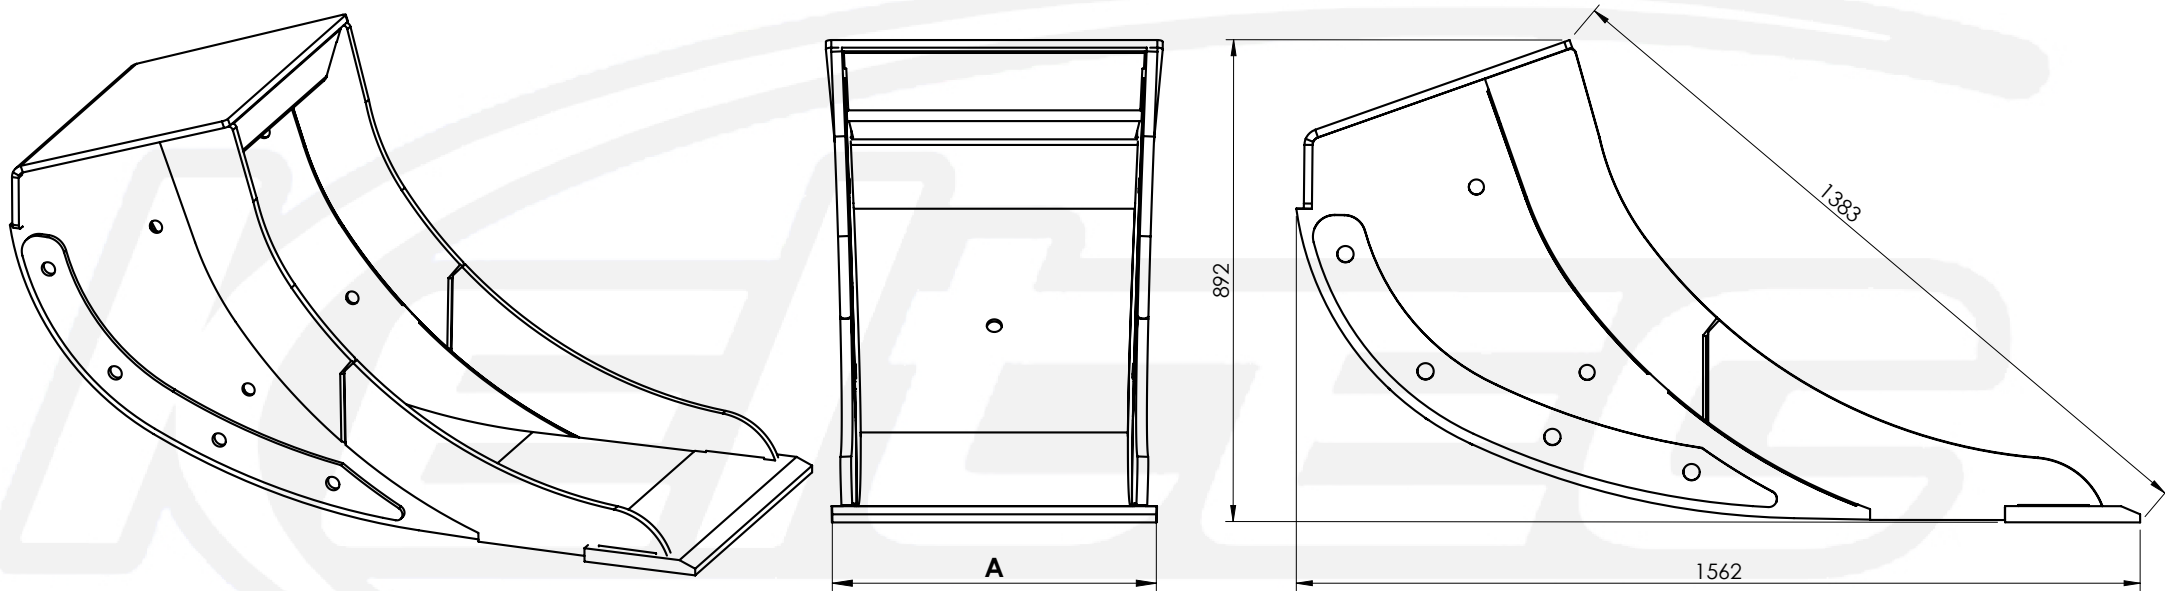

ŁYŻKA KOPARKOWA-DO ROWÓW 14-17T

Numer katalogowy Catalog number	Szerokość A [mm] Width A [mm]	Waga [kg] Weight [kg]	Poj. zalewowa [m ³] Capacity [m ³]	Poj. zasypowa [m ³] Capacity SAE [m ³]
02-1417-300-RO	300	218	0,11	0,15
02-1417-400-RO	400	254	0,16	0,22
02-1417-500-RO	500	290	0,21	0,29
02-1417-600-RO	600	326	0,26	0,36
02-1417-700-RO	700	362	0,31	0,43
02-1417-800-RO	800	398	0,35	0,50
02-1417-900-RO	900	435	0,40	0,57
02-1417-1000-RO	1000	470	0,45	0,63