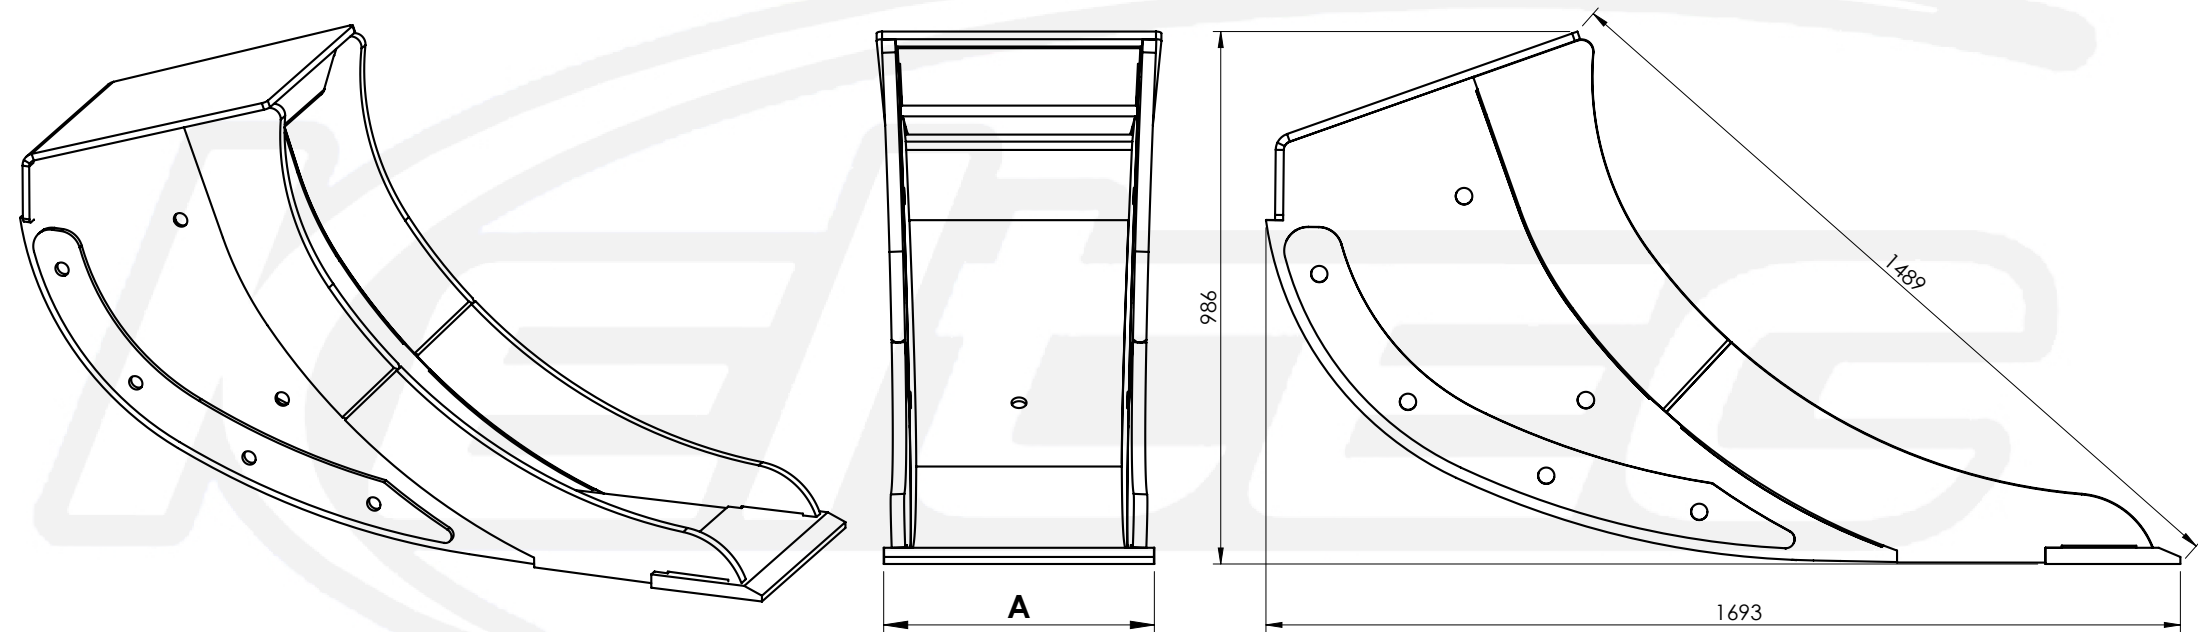

ŁYŻKA KOPARKOWA-DO ROWÓW 17-22T

Numer katalogowy Catalog number	Szerokość A [mm] Width A [mm]	Waga [kg] Weight [kg]	Poj. zalewowa [m ³] Capacity [m ³]	Poj. zasypowa [m ³] Capacity SAE [m ³]
02-1722-300-RO	300	279	0,13	0,18
02-1722-400-RO	400	321	0,19	0,26
02-1722-500-RO	500	362	0,25	0,35
02-1722-600-RO	600	404	0,31	0,43
02-1722-700-RO	700	446	0,37	0,51
02-1722-800-RO	800	490	0,43	0,60
02-1722-900-RO	900	529	0,49	0,68
02-1722-1000-RO	1000	571	0,55	0,77
02-1722-1100-RO	1100	613	0,61	0,85
02-1722-1200-RO	1200	655	0,67	0,94