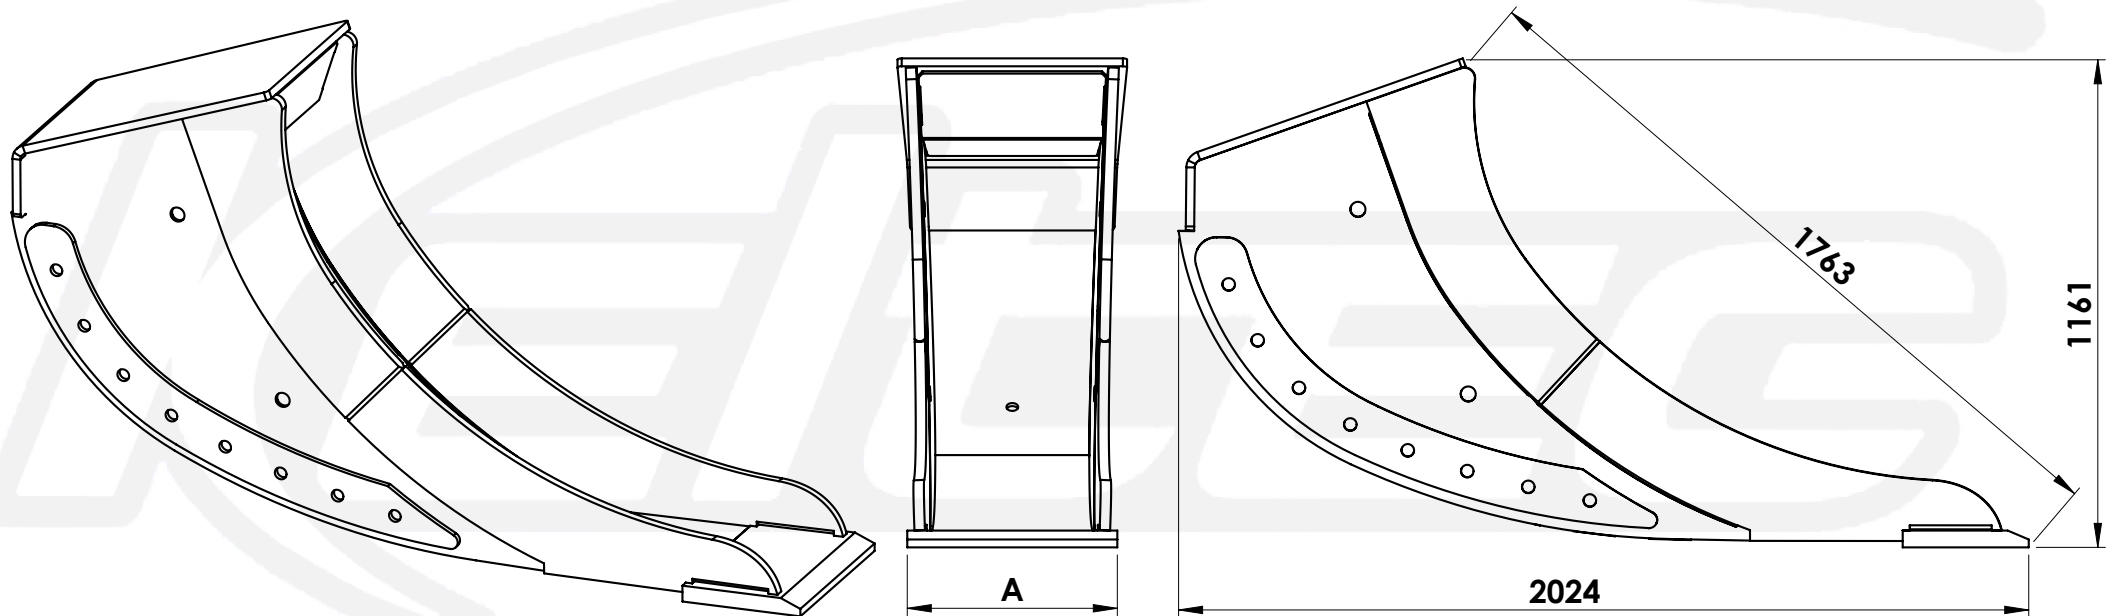

## ŁYŻKA KOPARKOWA-DO ROWÓW 22-27T

Numer katalogowy Catalog number	Szerokość A [mm] Width A [mm]	Waga [kg] Weight [kg]	Poj. zalewowa [m <sup>3</sup> ] Capacity [m <sup>3</sup> ]	Poj. zasypowa [m <sup>3</sup> ] Capacity SAE [m <sup>3</sup> ]
02-2227-300-RO	300	414	0,166	0,234
02-2227-400-RO	400	473	0,248	0,347
02-2227-500-RO	500	532	0,331	0,463
02-2227-600-RO	600	591	0,414	0,580
02-2227-700-RO	700	651	0,496	0,694
02-2227-800-RO	800	710	0,580	0,812
02-2227-900-RO	900	770	0,662	0,927
02-2227-1000-RO	1000	828	0,744	1,042
02-2227-1100-RO	1100	887	0,830	1,162
02-2227-1200-RO	1200	928	0,910	1,274