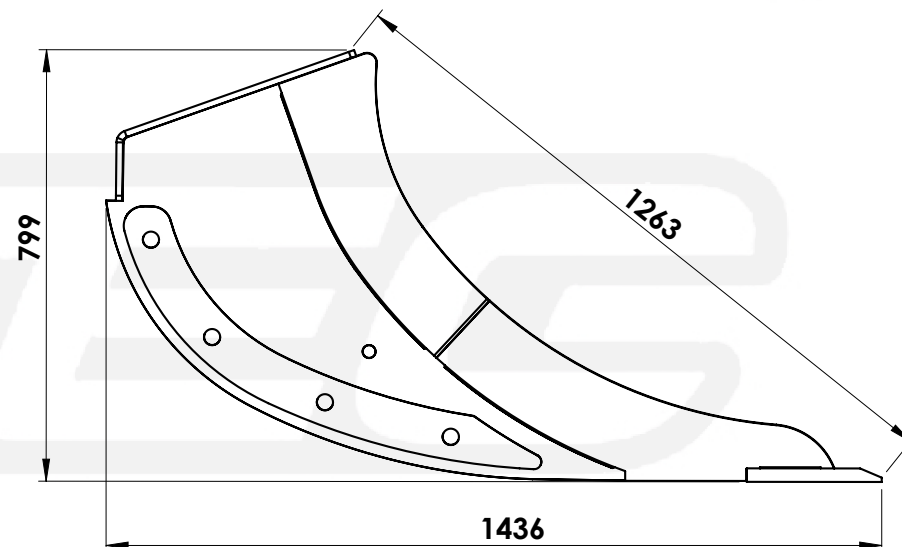

ŁYŻKA KOPARKOWA-DO ROWÓW 9-14T

Numer katalogowy Catalog number	Szerokość A [mm] Width A [mm]	Waga [kg] Weight [kg]	Poj. zalewowa [m ³] Capacity [m ³]	Poj. zasypowa [m ³] Capacity SAE [m ³]
02-0914-200-RO	200	143	0,05	0,07
02-0914-250-RO	250	158	0,07	0,10
02-0914-300-RO	300	173	0,09	0,13
02-0914-350-RO	350	188	0,11	0,15
02-0914-400-RO	400	203	0,13	0,18
02-0914-450-RO	450	218	0,15	0,21
02-0914-500-RO	500	233	0,17	0,24
02-0914-600-RO	600	264	0,21	0,29
02-0914-700-RO	700	294	0,25	0,35
02-0914-800-RO	800	324	0,29	0,41
02-0914-900-RO	900	355	0,33	0,46
02-0914-1000-RO	1000	385	0,37	0,52