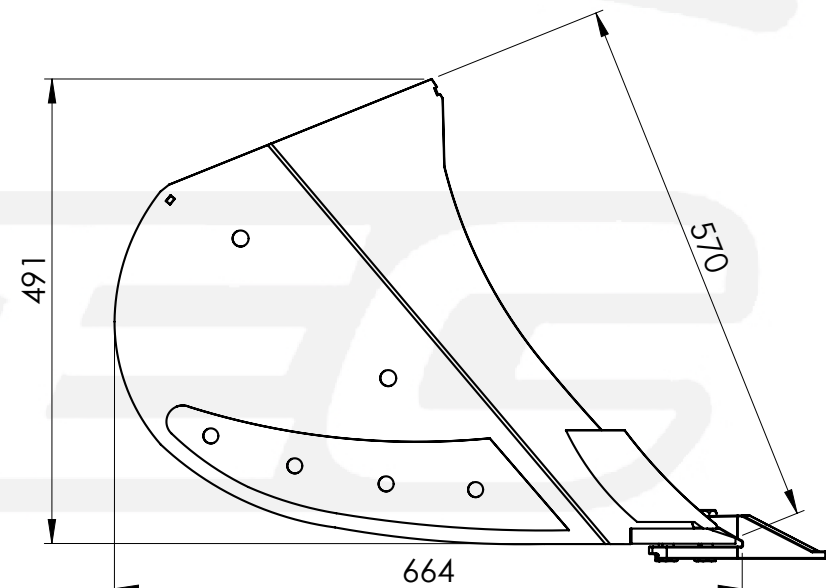

### ŁYŻKA KOPARKOWA-LE 3-4T

Numer katalogowy Catalog number	Szerokość A [mm] Width A [mm]	Ilość zębów Quantity of teeth	Waga [kg] Weight [kg]	Poj. zalewowa [m <sup>3</sup> ] Capacity [m <sup>3</sup> ]	Poj. zasypowa [m <sup>3</sup> ] Capacity SAE [m <sup>3</sup> ]
02-0304-200-LE	224	2	41	0,025	0,035
02-0304-250-LE	274	2	45	0,032	0,045
02-0304-300-LE	324	3	52	0,039	0,055
02-0304-400-LE	424	3	61	0,054	0,076
02-0304-450-LE	474	3	65	0,061	0,085
02-0304-500-LE	524	4	72	0,069	0,096
02-0304-600-LE	624	4	81	0,084	0,120
02-0304-700-LE	724	5	91	0,098	0,140
02-0304-800-LE	824	5	100	0,120	0,160
02-0304-900-LE	924	5	109	0,130	0,180
02-0304-1000-LE	1024	5	118	0,150	0,210