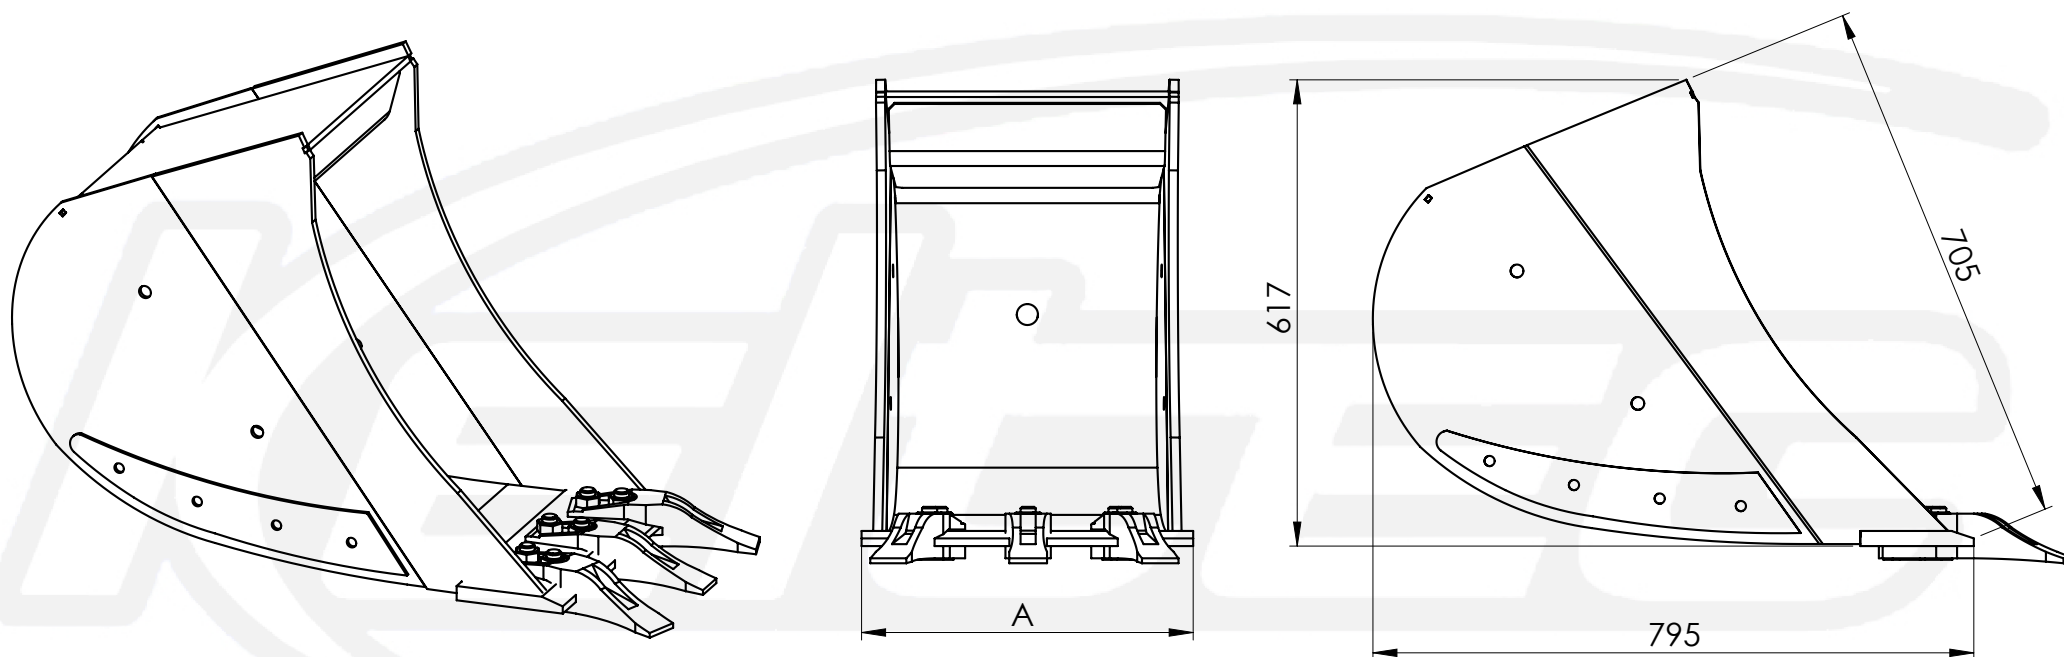

ŁYŻKA KOPARKOWA-LE 5-6T

Numer katalogowy Catalog number	Szerokość A [mm] Width A [mm]	Ilość zębów Quantity of teeth	Waga [kg] Weight [kg]	Poj. zalewowa [m ³] Capacity [m ³]	Poj. zasypowa [m ³] Capacity SAE [m ³]
02-0506-300-LE	337	2	75	0,059	0,082
02-0506-400-LE	437	3	90	0,080	0,112
02-0506-500-LE	537	3	101	0,100	0,140
02-0506-600-LE	637	4	116	0,130	0,182
02-0506-700-LE	737	4	128	0,150	0,210
02-0506-800-LE	837	5	143	0,170	0,238
02-0506-900-LE	937	5	155	0,200	0,280
02-0506-1000-LE	1037	5	166	0,220	0,308