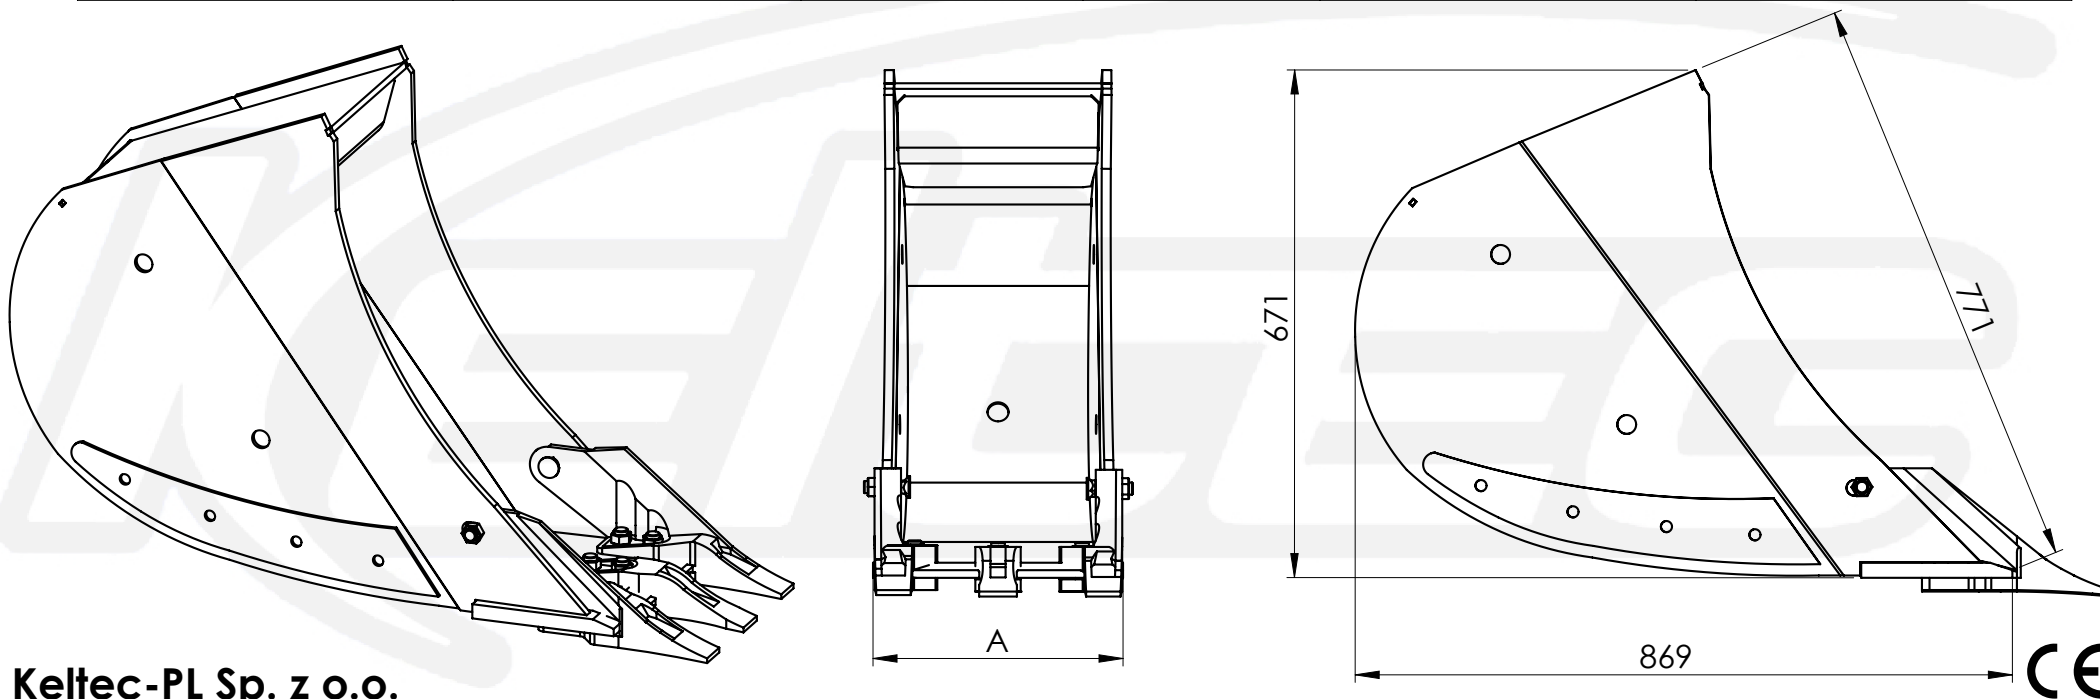

ŁYŻKA KOPARKOWA-LE 6-9T

Numer katalogowy Catalog number	Szerokość A [mm] Width A [mm]	Ilość zębów Quantity of teeth	Waga [kg] Weight [kg]	Poj. zalewowa [m ³] Capacity [m ³]	Poj. zasypowa [m ³] Capacity SAE [m ³]
02-0609-300-LE	330	3	95	0,071	0,100
02-0609-350-LE	380	3	102	0,085	0,119
02-0609-400-LE	430	3	108	0,098	0,137
02-0609-500-LE	530	4	126	0,126	0,177
02-0609-600-LE	630	4	140	0,153	0,214
02-0609-700-LE	730	4	154	0,180	0,252
02-0609-800-LE	830	5	170	0,207	0,290
02-0609-900-LE	930	5	184	0,235	0,329
02-0609-1000-LE	1030	5	198	0,262	0,367
02-0609-1200-LE	1230	6	229	0,316	0,443