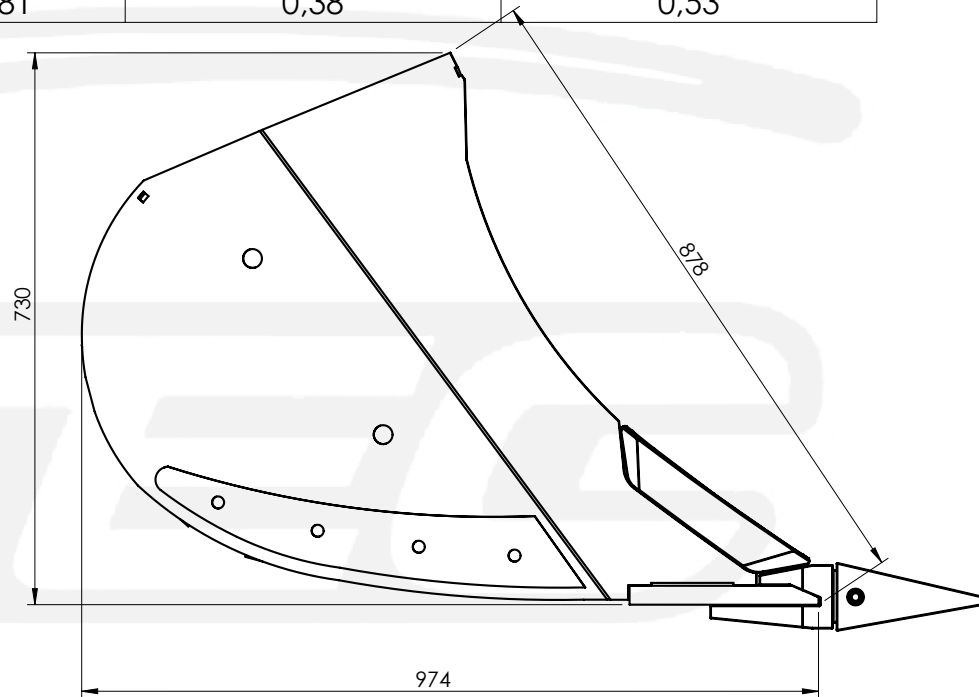

ŁYŻKA KOPARKOWA- LE 9-11T

Numer katalogowy Catalog number	Szerokość A [mm] Width A [mm]	Ilość zębów Quantity of teeth	Waga [kg] Weight [kg]	Poj. zalewowa [m ³] Capacity [m ³]	Poj. zasypowa [m ³] Capacity SAE [m ³]
02-0911-300-LE	341	2	150	0,08	0,11
02-0911-400-LE	441	3	183	0,12	0,16
02-0911-450-LE	491	3	194	0,13	0,19
02-0911-600-LE	641	4	238	0,18	0,25
02-0911-700-LE	741	4	260	0,21	0,30
02-0911-800-LE	841	4	282	0,25	0,35
02-0911-900-LE	941	4	303	0,28	0,39
02-0911-1000-LE	1041	5	333	0,31	0,44
02-0911-1200-LE	1241	5	381	0,38	0,53