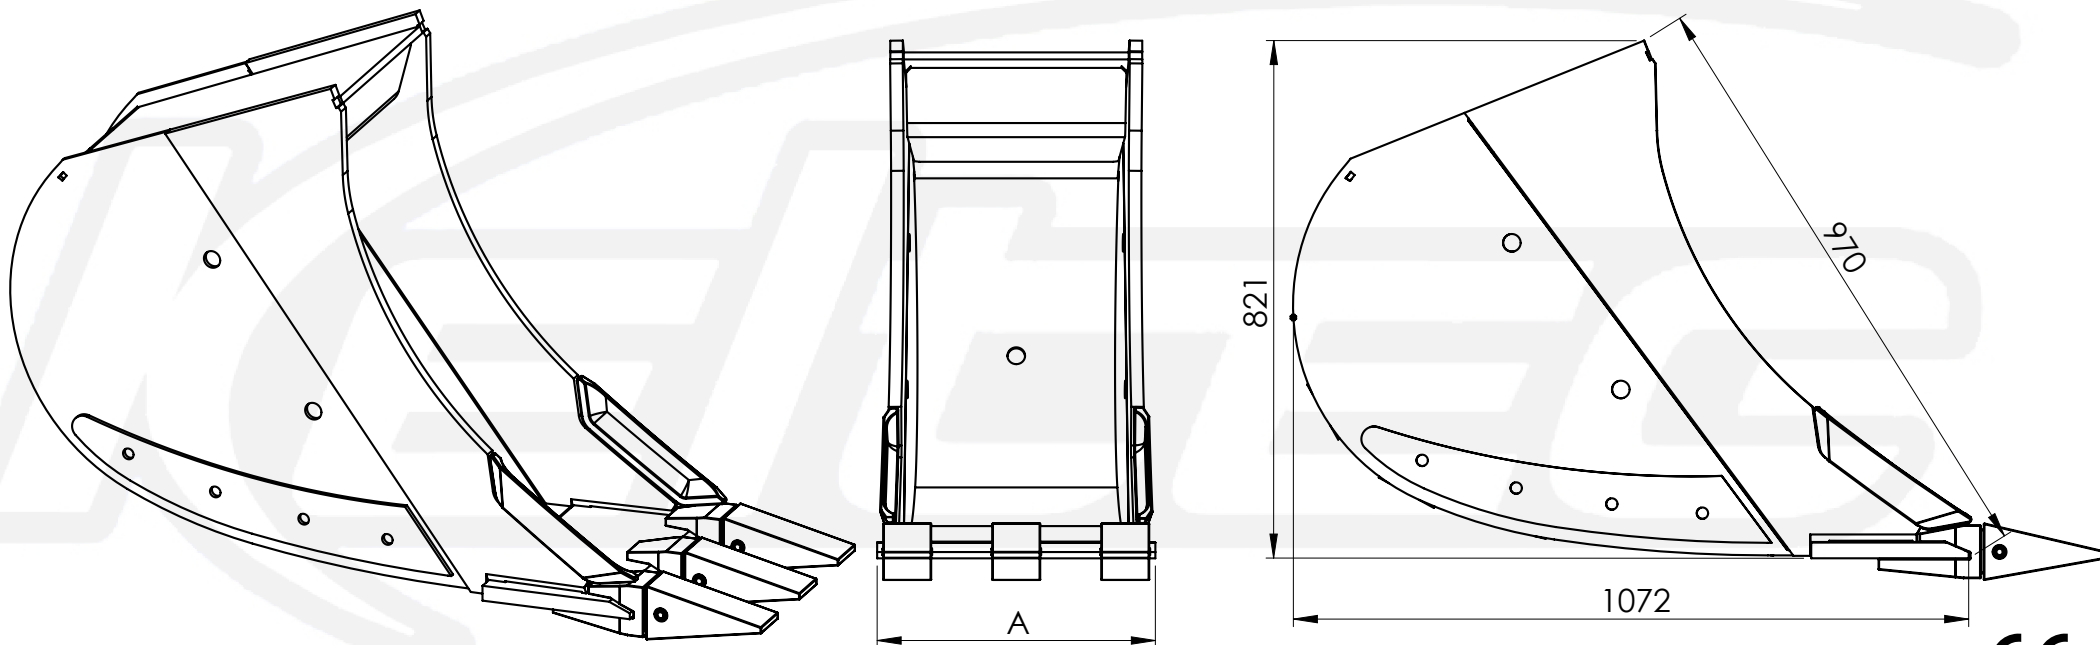

ŁYŻKA KOPARKOWA-LE 11-14T

Numer katalogowy Catalog number	Szerokość A [mm] Width A [mm]	Ilość zębów Quantity of teeth	Waga [kg] Weight [kg]	Poj. zalewowa [m ³] Capacity [m ³]	Poj. zasypowa [m ³] Capacity SAE [m ³]
02-1114-400-LE	441	3	226	0,143	0,200
02-1114-450-LE	491	3	239	0,164	0,230
02-1114-500-LE	541	3	252	0,184	0,258
02-1114-600-LE	641	4	290	0,226	0,316
02-1114-700-LE	741	4	316	0,268	0,375
02-1114-800-LE	841	4	342	0,310	0,434
02-1114-900-LE	941	4	369	0,351	0,491
02-1114-1000-LE	1041	5	406	0,393	0,550
02-1114-1100-LE	1141	5	434	0,436	0,611
02-1114-1200-LE	1241	5	460	0,478	0,670