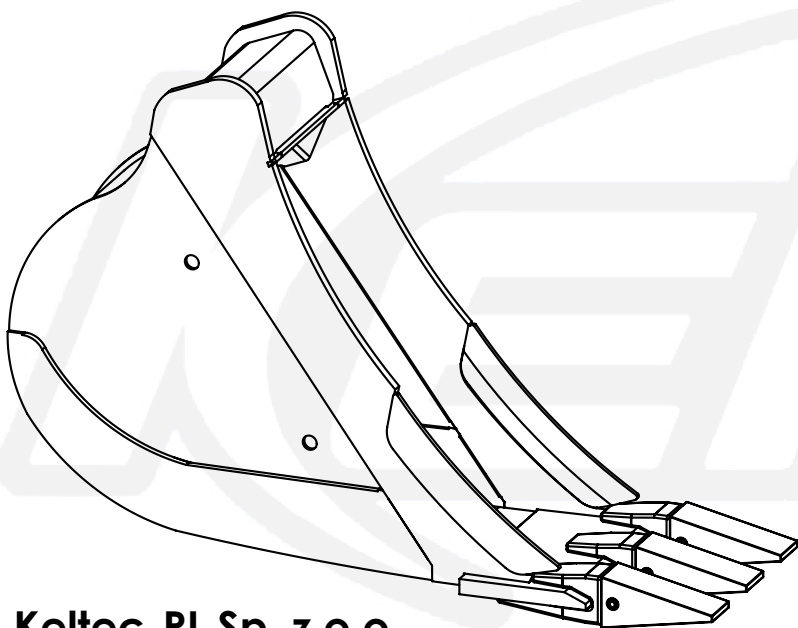

ŁYŻKA KOPARKOWA-KE 14-17T

Numer katalogowy Catalog number	Szerokość A [mm] Width A [mm]	Ilość zębów Quantity of teeth	Waga [kg] Weight [kg]	Poj. zalewowa [m ³] Capacity [m ³]	Poj. zasypowa [m ³] Capacity SAE [m ³]
02-1417-400-KE	460	3	260	0,16	0,23
02-1417-500-KE	560	3	287	0,21	0,29
02-1417-600-KE	660	4	325	0,26	0,36
02-1417-650-KE	710	4	337	0,29	0,41
02-1417-700-KE	760	4	354	0,31	0,43
02-1417-800-KE	860	4	381	0,35	0,49
02-1417-900-KE	960	4	408	0,40	0,56
02-1417-1000-KE	1060	5	449	0,45	0,63
02-1417-1100-KE	1160	5	476	0,50	0,70
02-1417-1200-KE	1260	5	503	0,54	0,76
02-1417-1300-KE	1360	6	544	0,59	0,83