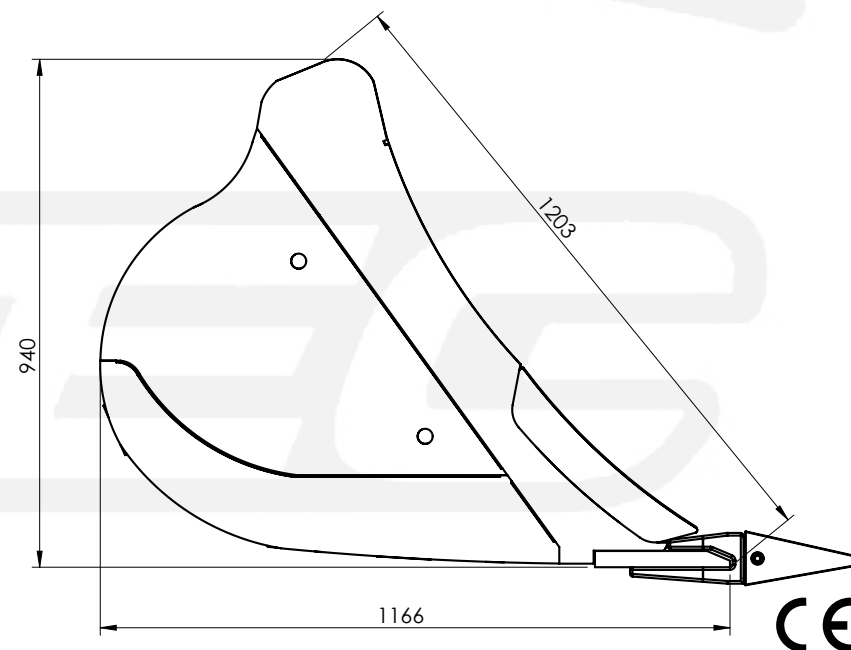

ŁYŻKA KOPARKOWA-KE 14-17T

Numer katalogowy Catalog number	Szerokość A [mm] Width A [mm]	Ilość zębów Quantity of teeth	Waga [kg] Weight [kg]	Poj. zalewowa [m ³] Capacity [m ³]	Poj. zasypowa [m ³] Capacity SAE [m ³]
02-1417-400-KE	460	3	260	0,16	0,23
02-1417-500-KE	560	3	287	0,21	0,29
02-1417-600-KE	660	4	325	0,26	0,36
02-1417-650-KE	710	4	337	0,29	0,41
02-1417-700-KE	760	4	354	0,31	0,43
02-1417-800-KE	860	4	381	0,35	0,49
02-1417-900-KE	960	4	408	0,40	0,56
02-1417-1000-KE	1060	5	449	0,45	0,63
02-1417-1100-KE	1160	5	476	0,50	0,70
02-1417-1200-KE	1260	5	503	0,54	0,76
02-1417-1300-KE	1360	6	544	0,59	0,83