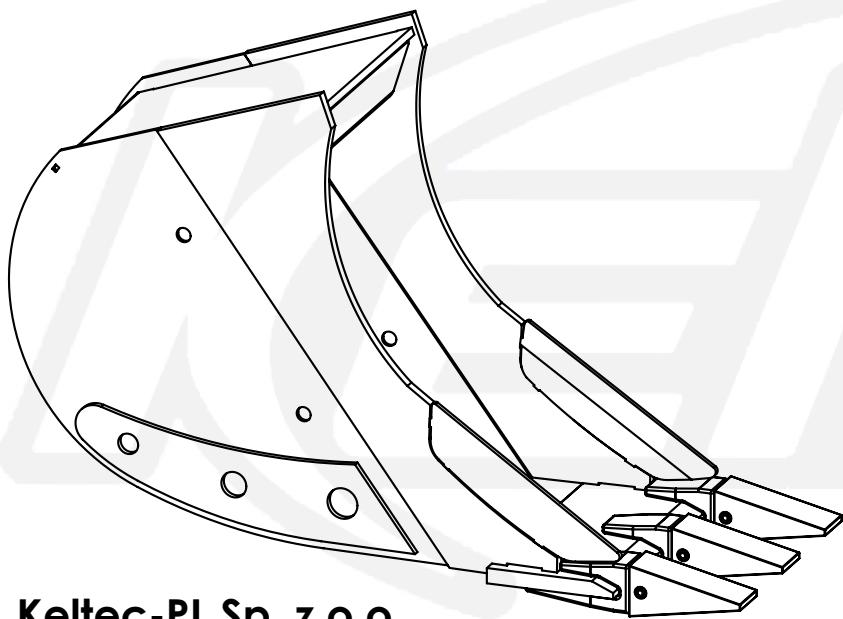

## ŁYŻKA KOPARKOWA-LE 14-17T

Numer katalogowy Catalog number	Szerokość A [mm] Width A [mm]	Ilość zębów Quantity of teeth	Waga [kg] Weight [kg]	Poj. zalewowa [m <sup>3</sup> ] Capacity [m <sup>3</sup> ]	Poj. zasypowa [m <sup>3</sup> ] Capacity SAE [m <sup>3</sup> ]
02-1417-400-LE	460	3	290	0,18	0,25
02-1417-500-LE	560	3	323	0,23	0,32
02-1417-600-LE	660	4	370	0,28	0,39
02-1417-650-LE	710	4	385	0,31	0,43
02-1417-700-LE	760	4	403	0,34	0,48
02-1417-800-LE	860	4	436	0,39	0,55
02-1417-900-LE	960	4	469	0,44	0,62
02-1417-1000-LE	1060	5	516	0,49	0,69
02-1417-1100-LE	1160	5	549	0,55	0,77
02-1417-1200-LE	1260	5	582	0,60	0,84
02-1417-1300-LE	1360	6	629	0,65	0,91