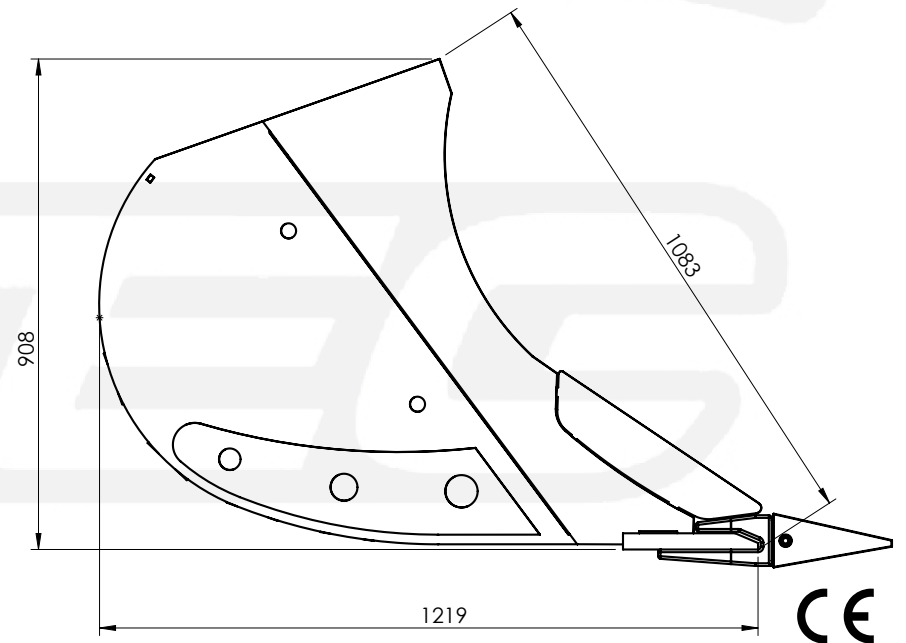

## ŁYŻKA KOPARKOWA-LE 14-17T

Numer katalogowy Catalog number	Szerokość A [mm] Width A [mm]	Ilość zębów Quantity of teeth	Waga [kg] Weight [kg]	Poj. zalewowa [m <sup>3</sup> ] Capacity [m <sup>3</sup> ]	Poj. zasypowa [m <sup>3</sup> ] Capacity SAE [m <sup>3</sup> ]
02-1417-400-LE	460	3	290	0,18	0,25
02-1417-500-LE	560	3	323	0,23	0,32
02-1417-600-LE	660	4	370	0,28	0,39
02-1417-650-LE	710	4	385	0,31	0,43
02-1417-700-LE	760	4	403	0,34	0,48
02-1417-800-LE	860	4	436	0,39	0,55
02-1417-900-LE	960	4	469	0,44	0,62
02-1417-1000-LE	1060	5	516	0,49	0,69
02-1417-1100-LE	1160	5	549	0,55	0,77
02-1417-1200-LE	1260	5	582	0,60	0,84
02-1417-1300-LE	1360	6	629	0,65	0,91