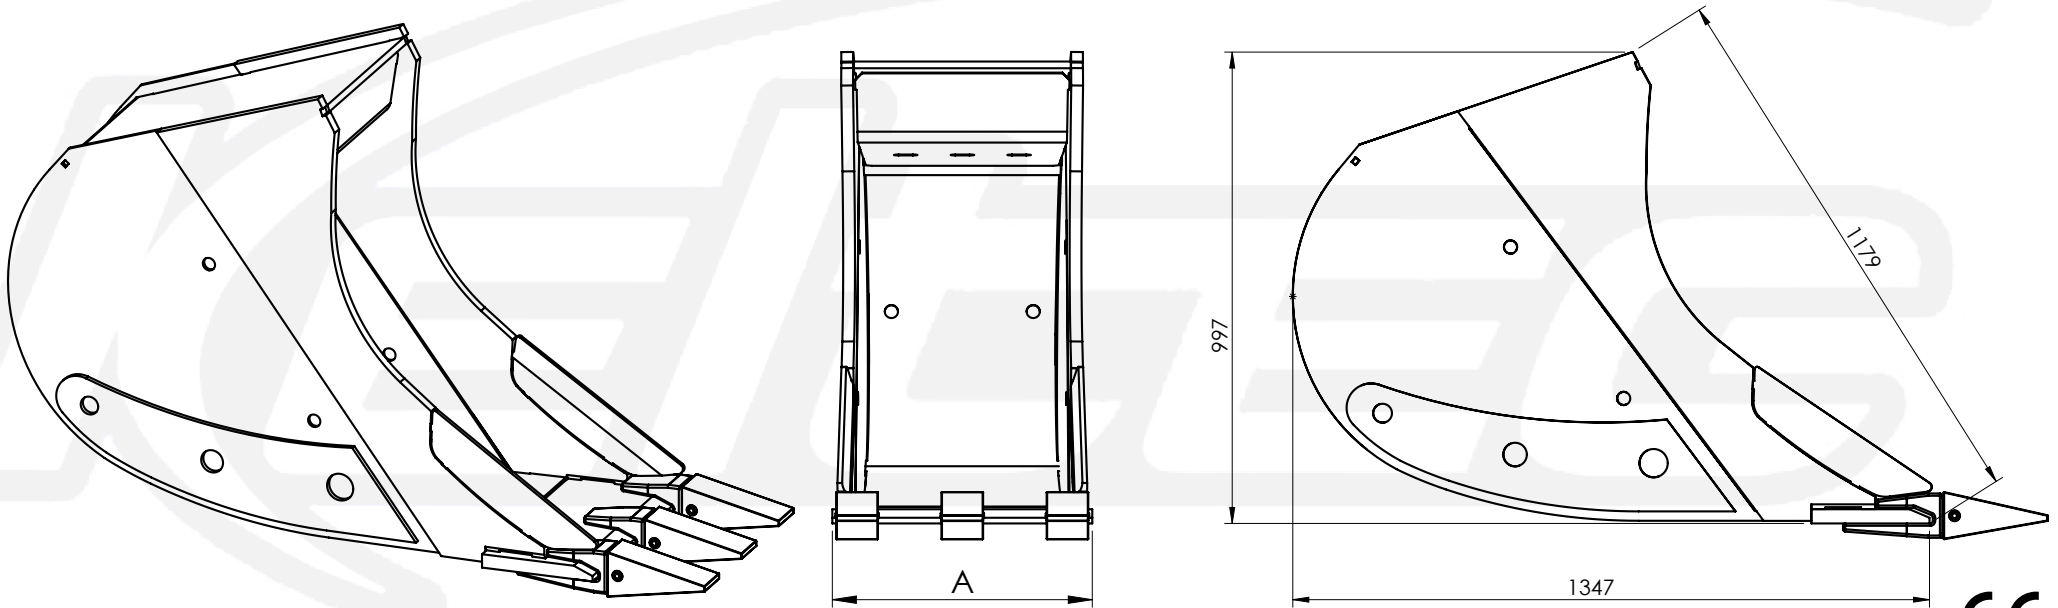

ŁYŻKA KOPARKOWA-LE 17-22T

Numer katalogowy Catalog number	Szerokość A [mm] Width A [mm]	Ilość zębów Quantity of teeth	Waga [kg] Weight [kg]	Poj. zalewowa [m ³] Capacity [m ³]	Poj. zasypowa [m ³] Capacity SAE [m ³]
02-1722-400-LE	460	3	364	0,211	0,295
02-1722-500-LE	560	3	402	0,273	0,382
02-1722-600-LE	660	4	456	0,336	0,470
02-1722-700-LE	760	4	500	0,399	0,559
02-1722-800-LE	860	4	535	0,461	0,645
02-1722-900-LE	960	4	575	0,524	0,734
02-1722-1000-LE	1060	5	628	0,587	0,822
02-1722-1100-LE	1160	5	667	0,650	0,910
02-1722-1200-LE	1260	5	707	0,712	0,997
02-1722-1300-LE	1360	6	760	0,775	1,085