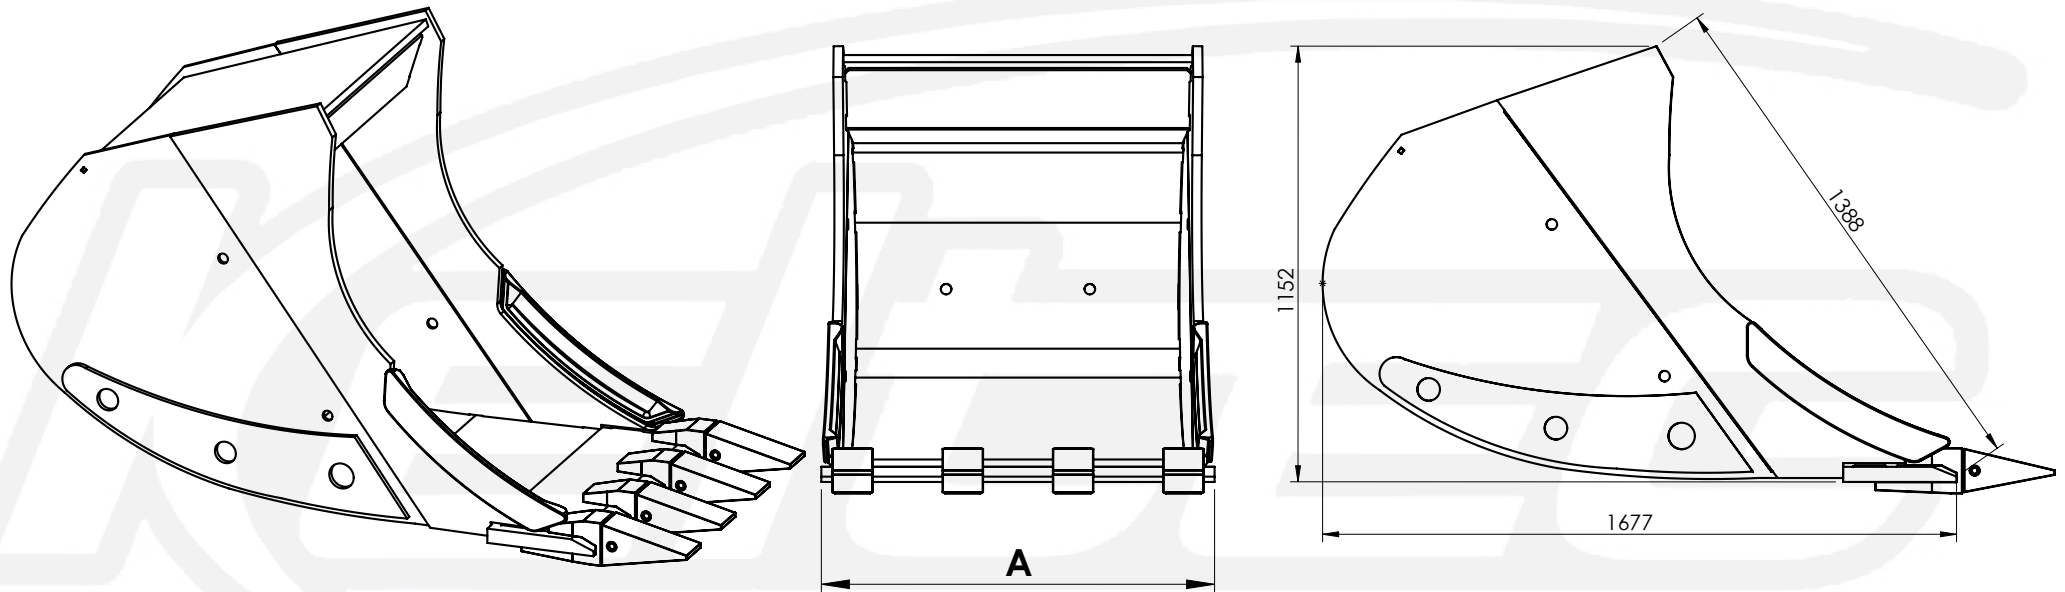

## ŁYŻKA KOPARKOWA-LE 22-27T

Numer katalogowy Catalog number	Szerokość A [mm] Width A [mm]	Ilość zębów Quantity of teeth	Waga [kg] Weight [kg]	Poj. zalewowa [m <sup>3</sup> ] Capacity [m <sup>3</sup> ]	Poj. zasypowa [m <sup>3</sup> ] Capacity SAE [m <sup>3</sup> ]
02-2227-800-LE	840	4	793	0,60	0,84
02-2227-900-LE	940	4	849	0,69	0,96
02-2227-1000-LE	1040	4	906	0,78	1,09
02-2227-1100-LE	1140	4	963	0,87	1,21
02-2227-1200-LE	1240	5	1048	0,96	1,34
02-2227-1300-LE	1340	5	1105	1,04	1,46
02-2227-1400-LE	1440	5	1162	1,13	1,58
02-2227-1500-LE	1540	5	1219	1,22	1,71