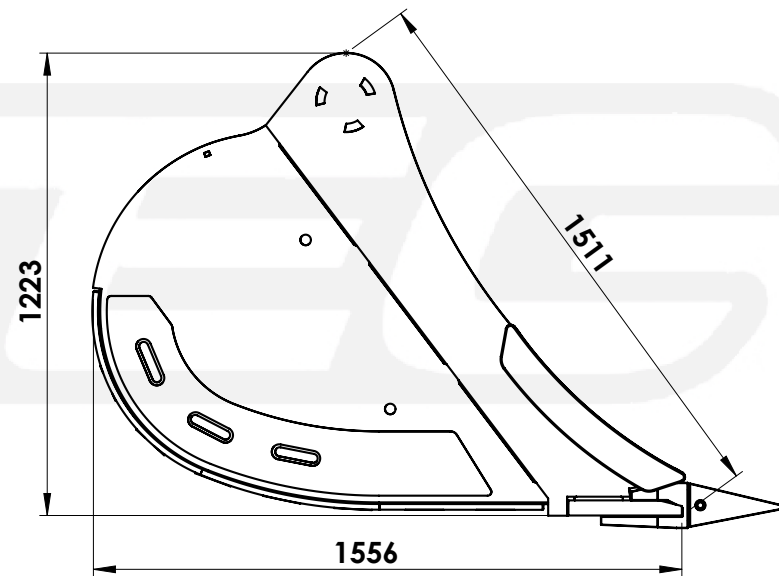

ŁYŻKA KOPARKOWA-KE 27-35T

Numer katalogowy Catalog number	Szerokość A [mm] Width A [mm]	Ilość zębów Quantity of teeth	Waga [kg] Weight [kg]	Poj. zalewowa [m ³] Capacity [m ³]	Poj. zasypowa [m ³] Capacity SAE [m ³]
02-2735-600-KE	650	3	668	0,52	0,73
02-2735-700-KE	750	3	719	0,61	0,85
02-2735-800-KE	850	4	797	0,70	0,98
02-2735-900-KE	950	4	848	0,79	1,11
02-2735-1000-KE	1050	4	900	0,89	1,25
02-2735-1100-KE	1150	4	951	0,98	1,37
02-2735-1200-KE	1250	5	1029	1,07	1,50
02-2735-1300-KE	1350	5	1080	1,17	1,64
02-2735-1400-KE	1450	5	1132	1,26	1,76
02-2735-1500-KE	1550	6	1210	1,35	1,89
02-2735-1600-KE	1650	6	1261	1,45	2,03
02-2735-1700-KE	1750	6	1307	1,54	2,16
02-2735-1800-KE	1850	7	1390	1,63	2,28
02-2735-1900-KE	1950	7	1442	1,72	2,41