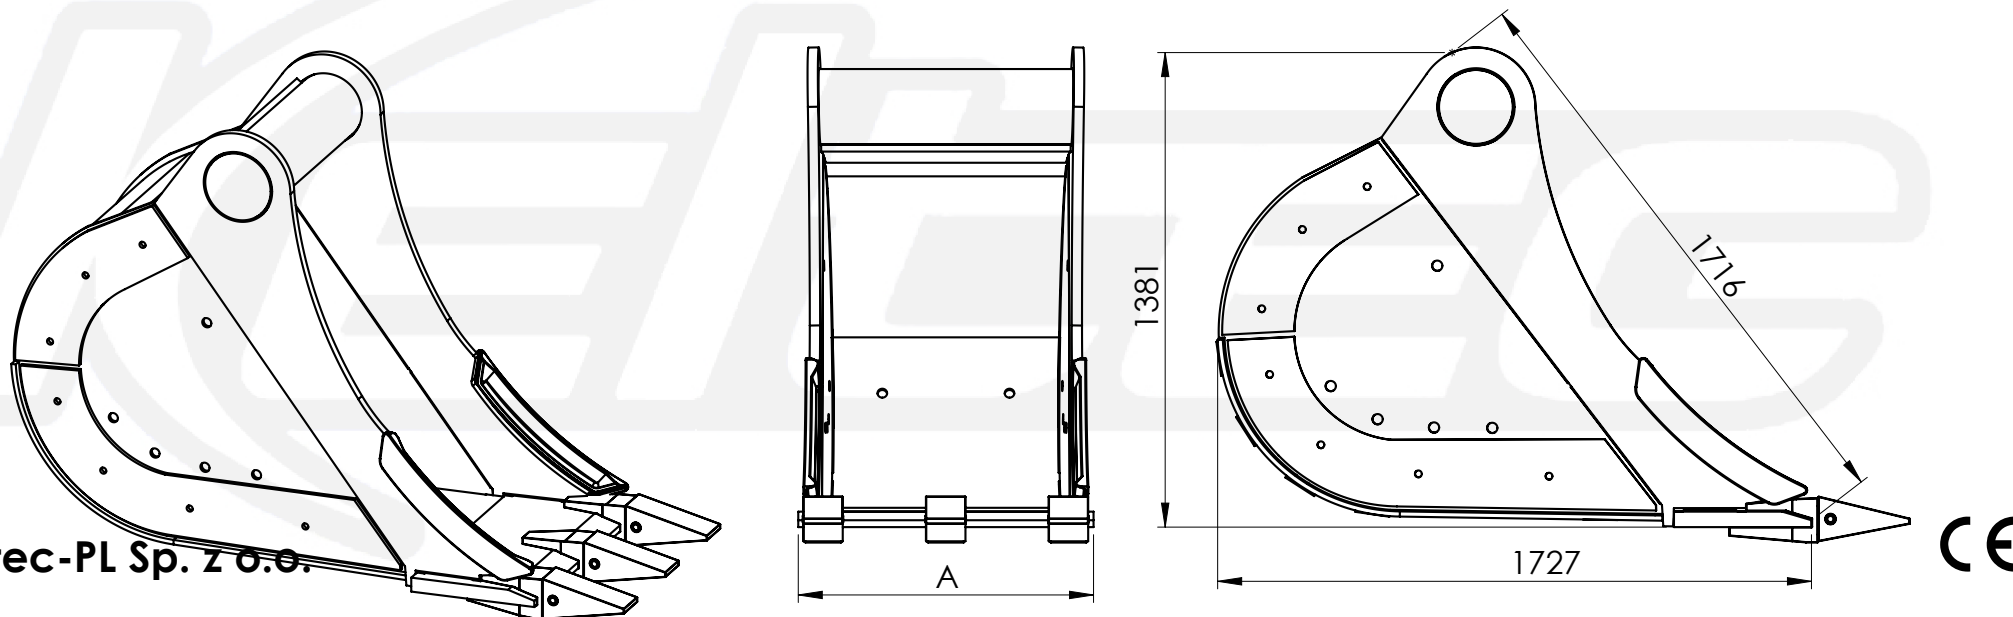

ŁYŻKA KOPARKOWA-KE 35-45T

Numer katalogowy Catalog number	Szerokość A [mm] Width A [mm]	Ilość zębów Quantity of teeth	Waga [kg] Weight [kg]	Poj. zalewowa [m ³] Capacity [m ³]	Poj. zasypowa [m ³] Capacity SAE [m ³]
02-3545-800-KE	859	3	1077	0,79	1,11
02-3545-900-KE	959	4	1179	0,90	1,26
02-3545-1000-KE	1059	4	1246	1,01	1,41
02-3545-1100-KE	1159	4	1313	1,12	1,57
02-3545-1200-KE	1259	5	1416	1,24	1,74
02-3545-1300-KE	1359	5	1483	1,35	1,89
02-3545-1400-KE	1459	5	1550	1,46	2,04
02-3545-1500-KE	1559	6	1653	1,57	2,20
02-3545-1600-KE	1659	6	1720	1,68	2,35
02-3545-1700-KE	1759	6	1787	1,79	2,51
02-3545-1800-KE	1859	6	1854	1,91	2,67
02-3545-1900-KE	1959	7	1957	2,02	2,83
02-3545-2000-KE	2059	7	2024	2,12	2,98