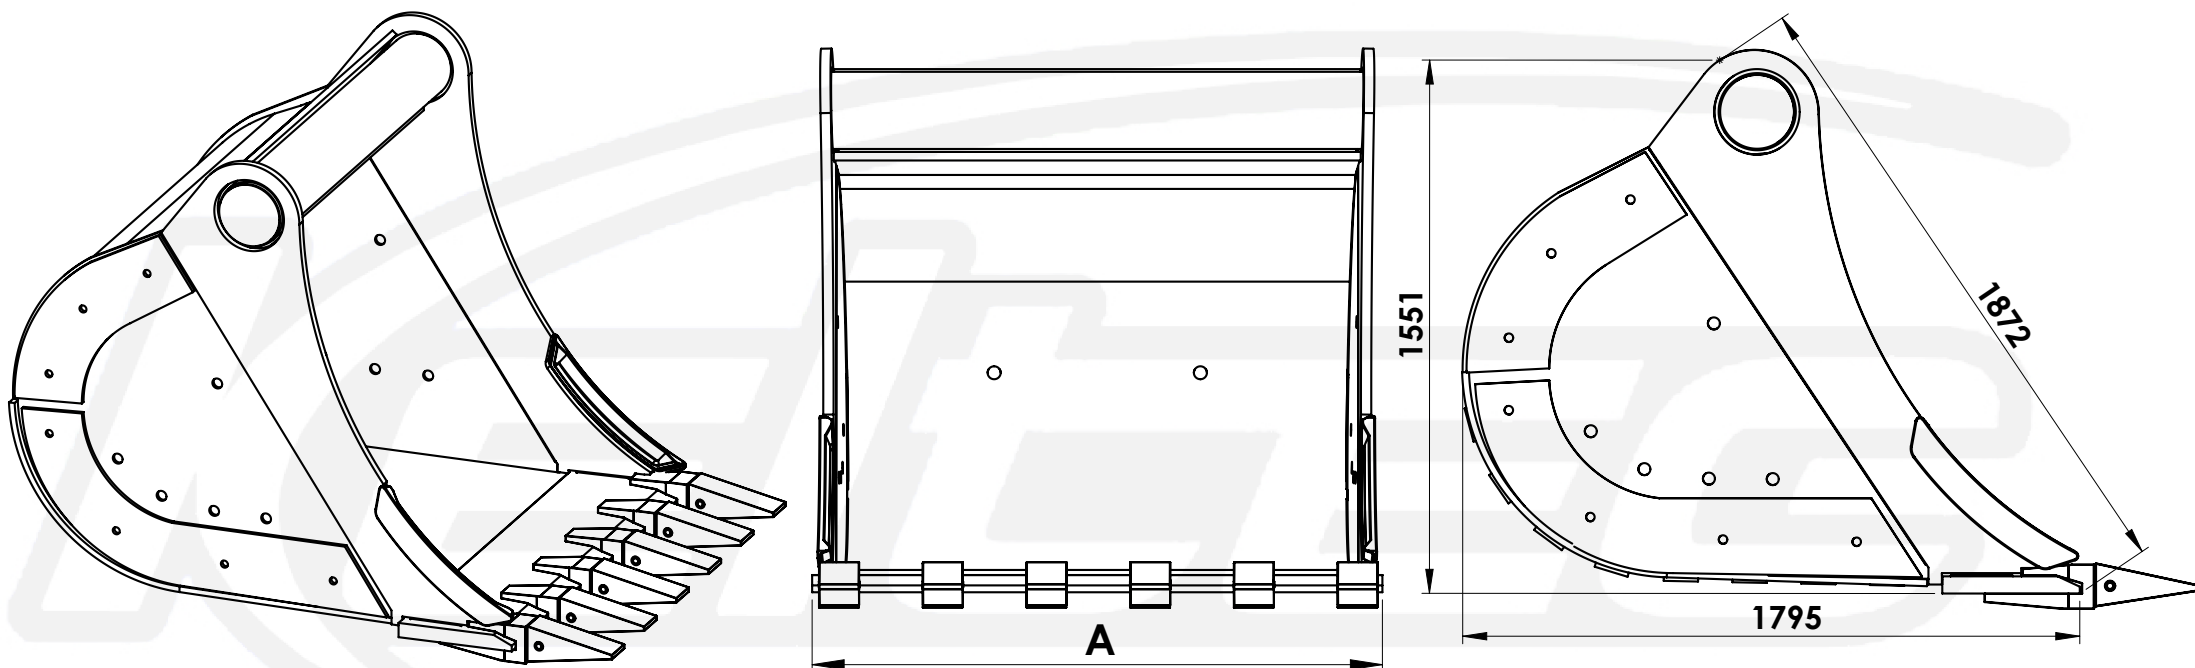

ŁYŻKA KOPARKOWA-KE 45-55T

Numer katalogowy Catalog number	Szerokość A [mm] Width A [mm]	Ilość zębów Quantity of teeth	Waga [kg] Weight [kg]	Poj. zalewowa [m ³] Capacity [m ³]	Poj. zasypowa [m ³] Capacity SAE [m ³]
02-4555-1400-KE	1459	5	1797	1,77	2,48
02-4555-1500-KE	1559	6	1907	1,90	2,66
02-4555-1600-KE	1659	6	1988	2,07	2,90
02-4555-1700-KE	1759	6	2067	2,20	3,08
02-4555-1800-KE	1859	6	2147	2,33	3,26
02-4555-1900-KE	1959	7	2257	2,46	3,44
20-4555-2000-KE	2059	7	2332	2,58	3,61