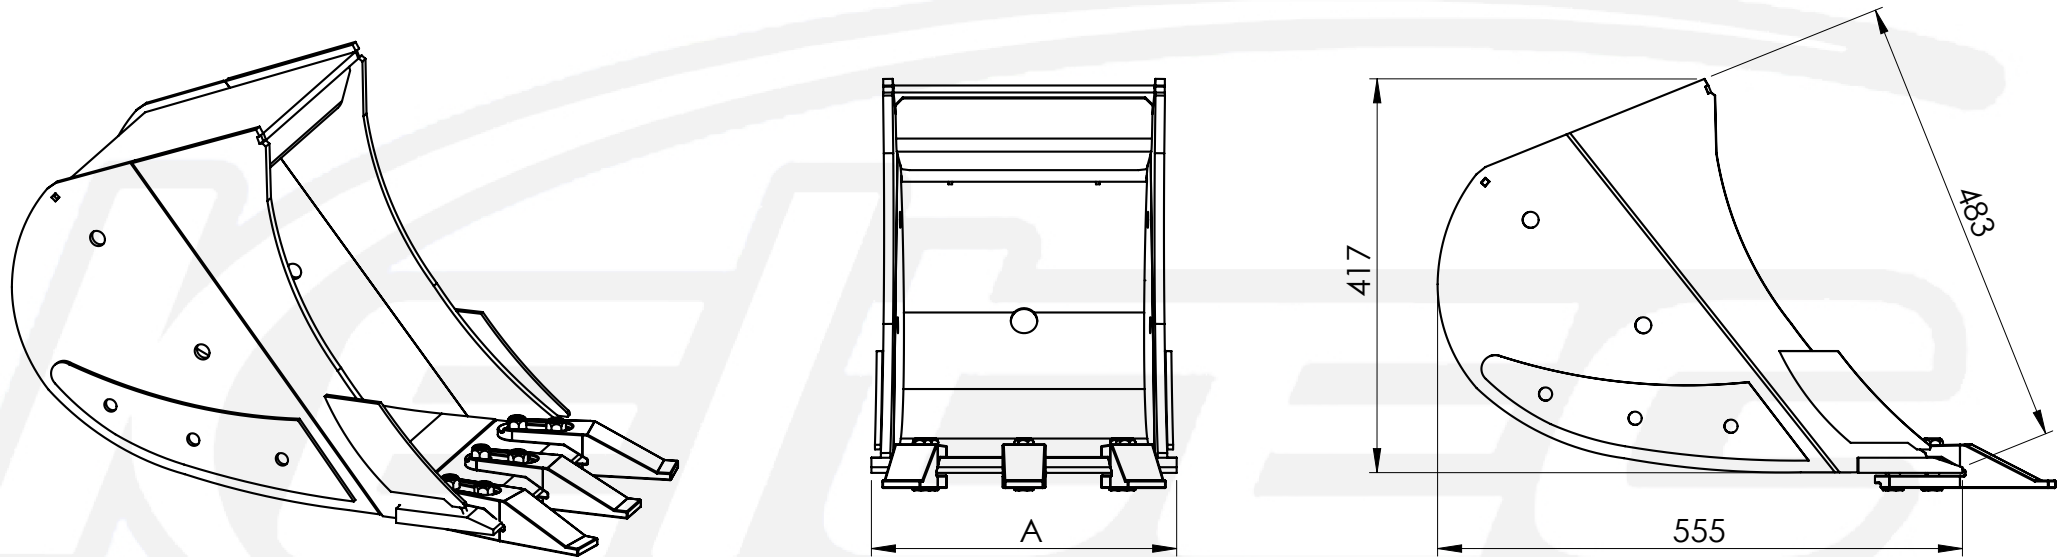

ŁYŻKA KOPARKOWA-LE 2-3T

Numer katalogowy Catalog number	Szerokość A [mm] Width A [mm]	Ilość zębów Quantity of teeth	Waga [kg] Weight [kg]	Poj. zalewowa [m ³] Capacity [m ³]	Poj. zasypowa [m ³] Capacity SAE [m ³]
02-0203-230-LE	251	2	35	0,020	0,028
02-0203-250-LE	273	2	36	0,022	0,031
02-0203-300-LE	323	3	42	0,027	0,038
02-0203-350-LE	373	3	45	0,032	0,045
02-0203-400-LE	423	3	49	0,037	0,051
02-0203-500-LE	523	4	58	0,047	0,066
02-0203-600-LE	623	4	66	0,057	0,080
02-0203-700-LE	723	5	75	0,067	0,094
02-0203-800-LE	823	5	82	0,077	0,108