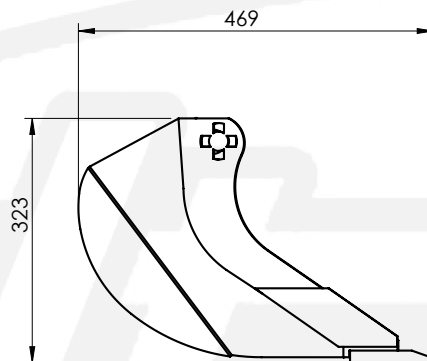

Łyżka skandynawska 0-3 ton

Numer katalogowy Catalog number	Szerokość A [mm] Width A [mm]	Waga [kg] Weight [kg]	Poj. zalewowa [m ³] Capacity [m ³]	Poj. zasypowa [m ³] Capacity SAE [m ³]
07-0-3-600	610	43	0,025	0,035
07-0-3-700	710	50	0,030	0,042
07-0-3-800	810	57	0,036	0,05
07-0-3-900	910	64	0,041	0,057
07-0-3-1000	1010	71	0,046	0,064
07-0-3-1100	1110	78	0,051	0,071
07-0-3-1200	1210	85	0,056	0,078
07-0-3-1300	1310	92	0,061	0,085