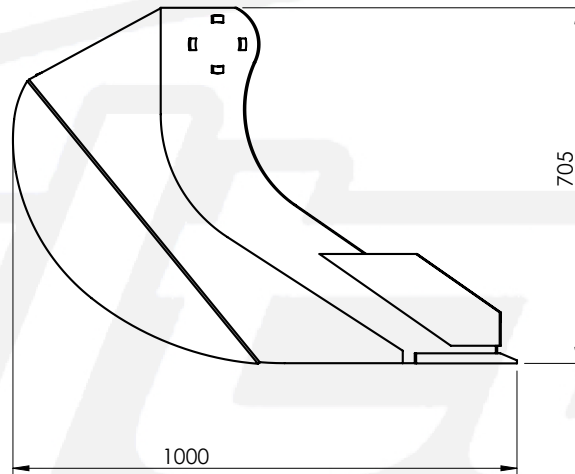

Łyżka skandynawska 11-14 ton

Numer katalogowy Catalog number	Szerokość A [mm] Width A [mm]	Waga [kg] Weight [kg]	Poj. zalewowa [m ³] Capacity [m ³]	Poj. zasypowa [m ³] Capacity SAE [m ³]
07-11-14-1400	1430	337	0,33	0,46
07-11-14-1500	1530	358	0,36	0,51
07-11-14-1600	1630	378	0,39	0,55
07-11-14-1800	1830	415	0,44	0,62