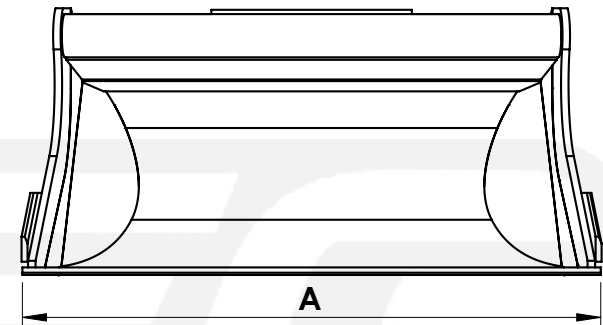

Łyżka skandynawska 11-14 ton

Numer katalogowy Catalog number	Szerokość A [mm] Width A [mm]	Waga [kg] Weight [kg]	Poj. zalewowa [m ³] Capacity [m ³]	Poj. zasypowa [m ³] Capacity SAE [m ³]
07-11-14-1400	1430	337	0,33	0,46
07-11-14-1500	1530	358	0,36	0,51
07-11-14-1600	1630	378	0,39	0,55
07-11-14-1800	1830	415	0,44	0,62