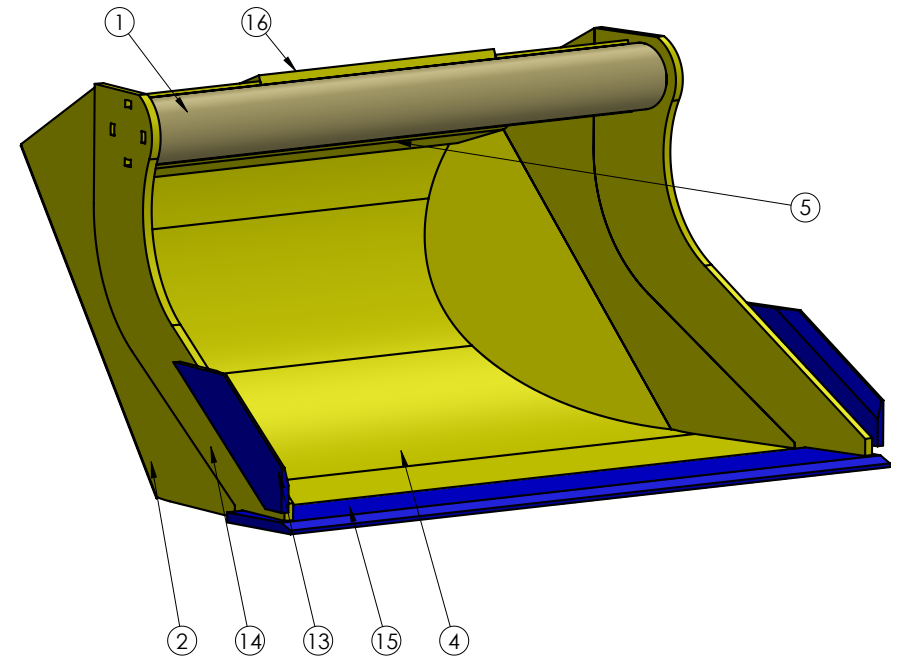

Lp	Grubość	Wsad
1	0	RUR-B-133x14,2-S355
2	8	BLA-S355
3	8	BLA-S355
4	8	BLA-S355
5	8	BLA-S355
6	8	BLA-S355
7	8	BLA-S355
8	8	BLA-S355
9	8	BLA-S355
10	8	BLA-S355
11	8	BLA-S355
12	15	BLA-S355
13	16	LEM-1-16-110-Hardox
14	20	BLA-S355
15	20	LEM-1-20-200-Hardox
16	20	BLA-S355

 ul. Komunalna 4 37-400 Pysznica www.keltec.pl biuro@keltec.pl	Nazwa : SKANDYNAWSKA 14-18T		Konstruował: GK	Skala 1:15
	Materiał:	Data: 29.09.2021	Arkusz 1/1	