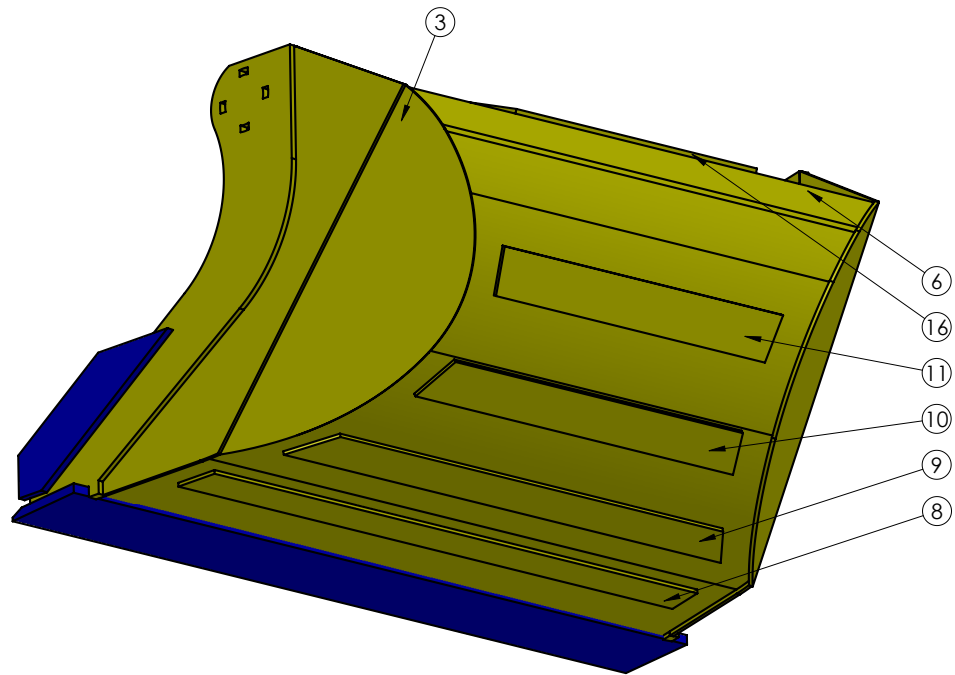

Lp	Grubość	Wsad
1	0	RUR-B-133x14,2-S355
2	8	BLA-S355
3	8	BLA-S355
4	8	BLA-S355
5	8	BLA-S355
6	8	BLA-S355
7	8	BLA-S355
8	8	BLA-S355
9	8	BLA-S355
10	8	BLA-S355
11	8	BLA-S355
12	15	BLA-S355
13	16	LEM-1-16-110-Hardox
14	20	BLA-S355
15	20	LEM-1-20-200-Hardox
16	20	BLA-S355

 ul. Komunalna 4 37-400 Pysznica www.keltec.pl biuro@keltec.pl	Nazwa : SKANDYNAWSKA 14-18T		Konstruował: GK	Skala 1:15
	Materiał:	Data: 29.09.2021	Arkusz 1/1	