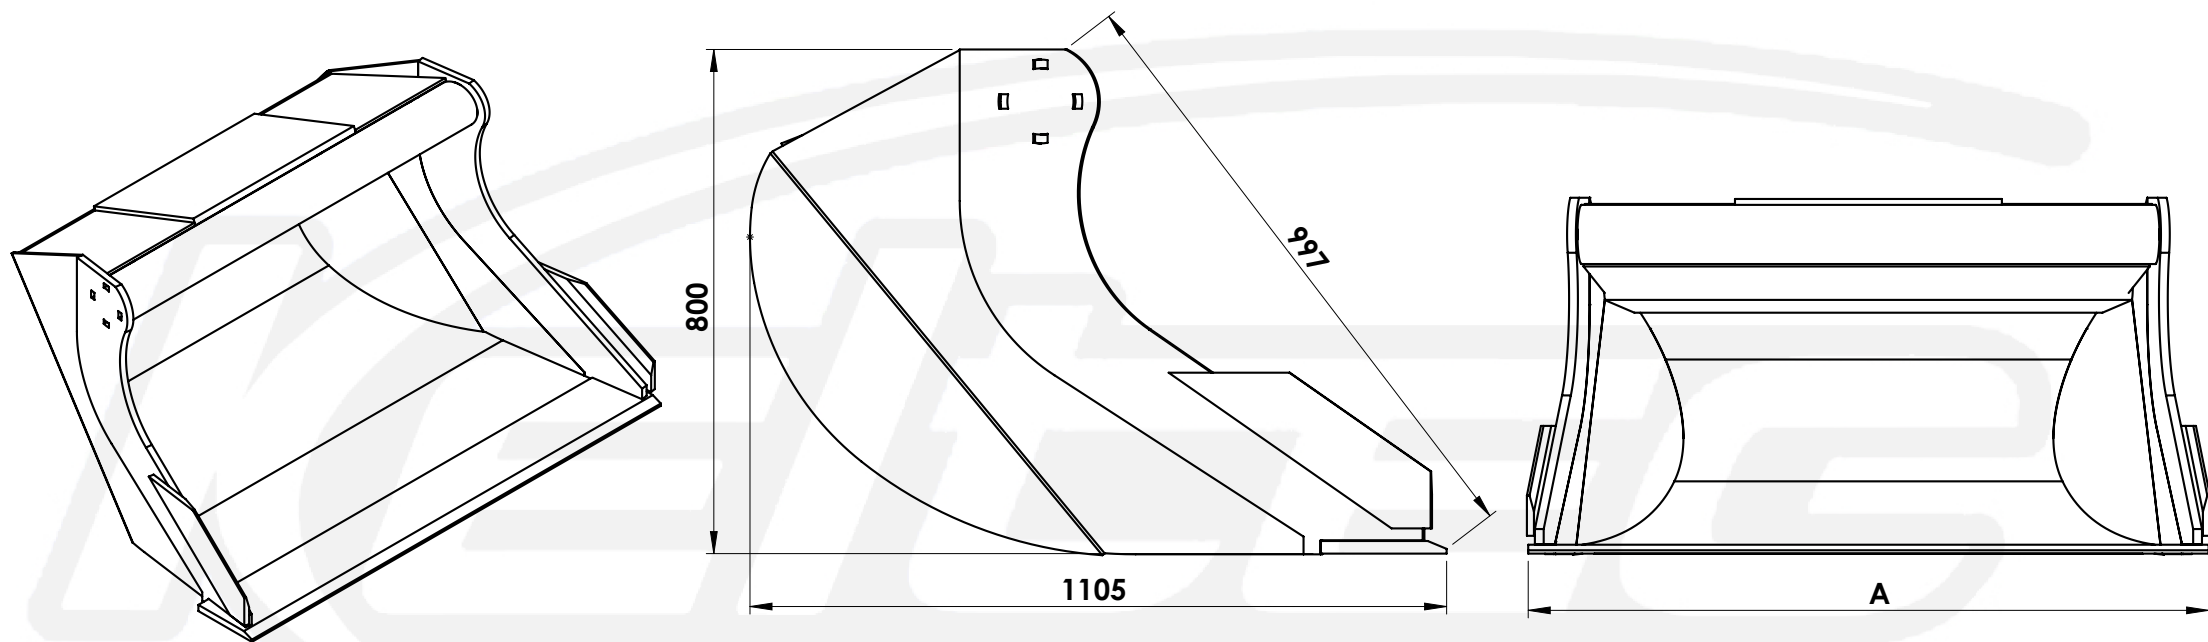

Łyżka skandynawska 14-18 ton

Numer katalogowy Catalog number	Szerokość A [mm] Width A [mm]	Waga [kg] Weight [kg]	Poj. zalewowa [m ³] Capacity [m ³]	Poj. zasypowa [m ³] Capacity SAE [m ³]
07-1418-1500	1529	431	0,45	0,63
07-1418-1600	1629	455	0,48	0,67
07-1418-1800	1829	504	0,55	0,77
07-1418-2000	2029	552	0,63	0,88