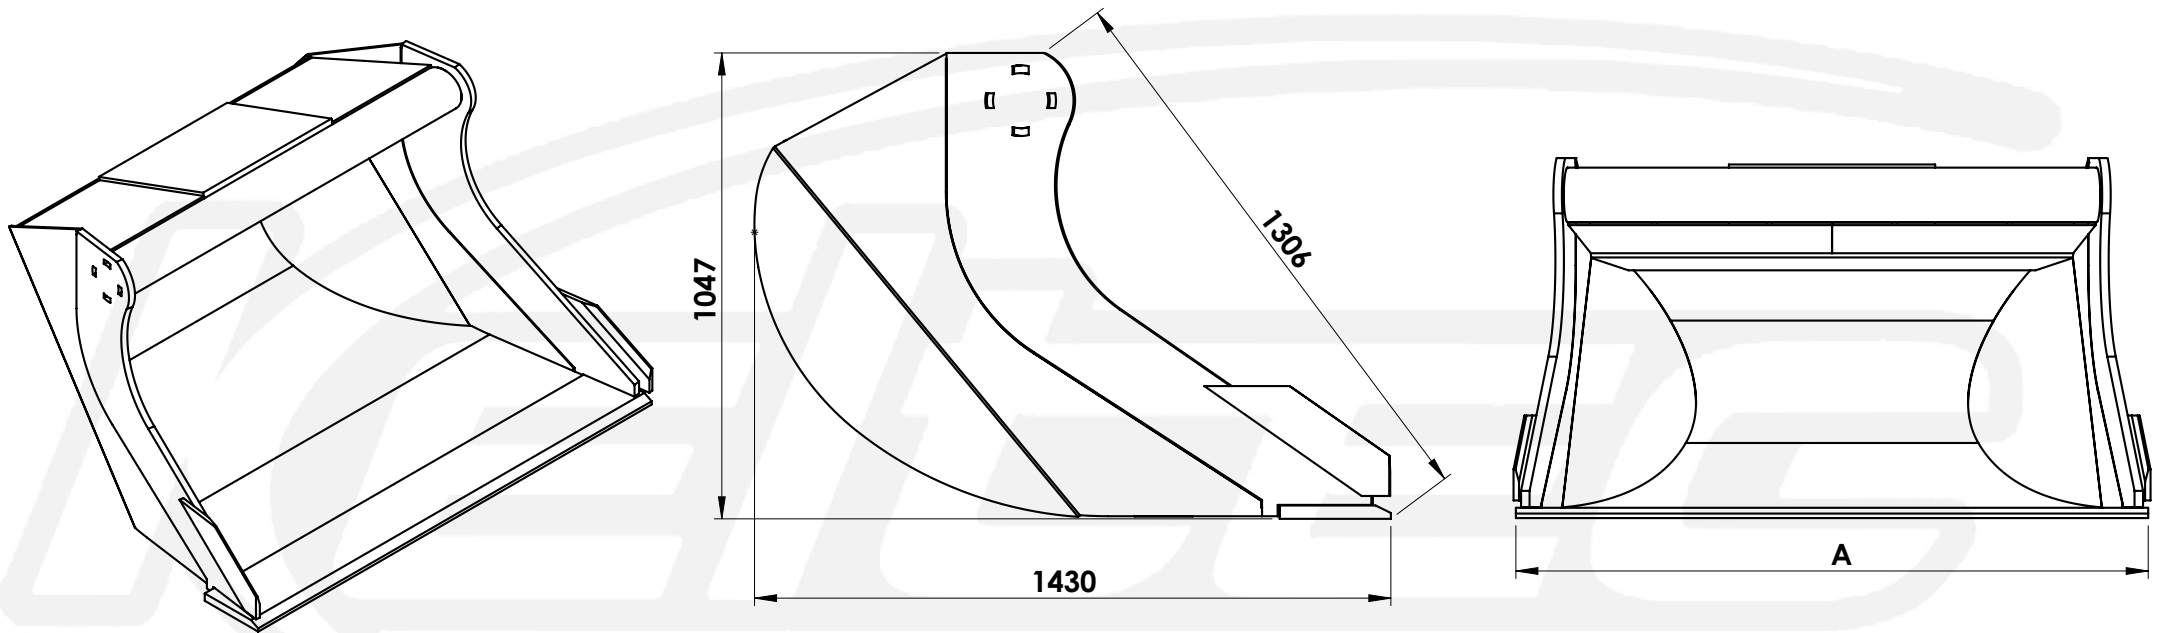

## Łyżka skandynawska 18-27 ton

Numer katalogowy Catalog number	Szerokość A [mm] Width A [mm]	Waga [kg] Weight [kg]	Poj. zalewowa [m <sup>3</sup> ] Capacity [m <sup>3</sup> ]	Poj. zasypowa [m <sup>3</sup> ] Capacity SAE [m <sup>3</sup> ]
07-1827-1500	1540	680	0,72	1,00
07-1827-1600	1640	720	0,79	1,10
07-1827-1800	1840	811	0,91	1,27
07-1827-2000	2040	890	1,04	1,60
07-1827-2200	2240	970	1,28	1,79