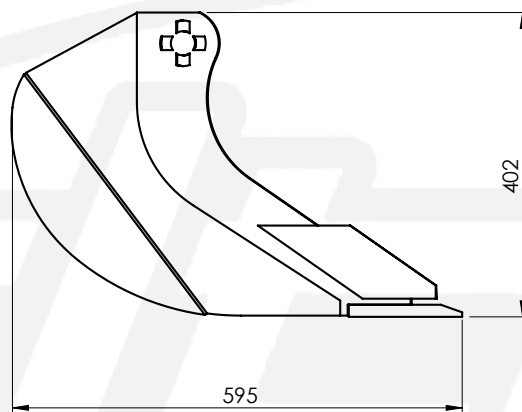

## Łyżka skandynawska 3-6 ton

Numer katalogowy Catalog number	Szerokość A [mm] Width A [mm]	Waga [kg] Weight [kg]	Poj. zalewowa [m <sup>3</sup> ] Capacity [m <sup>3</sup> ]	Poj. zasypowa [m <sup>3</sup> ] Capacity SAE [m <sup>3</sup> ]
07-3-6-1200	1210	111	0,09	0,13
07-3-6-1300	1310	120	0,10	0,14
07-3-6-1500	1510	138	0,12	0,16
07-3-6-1600	1610	147	0,13	0,18
07-3-6-1800	1810	164	0,15	0,21