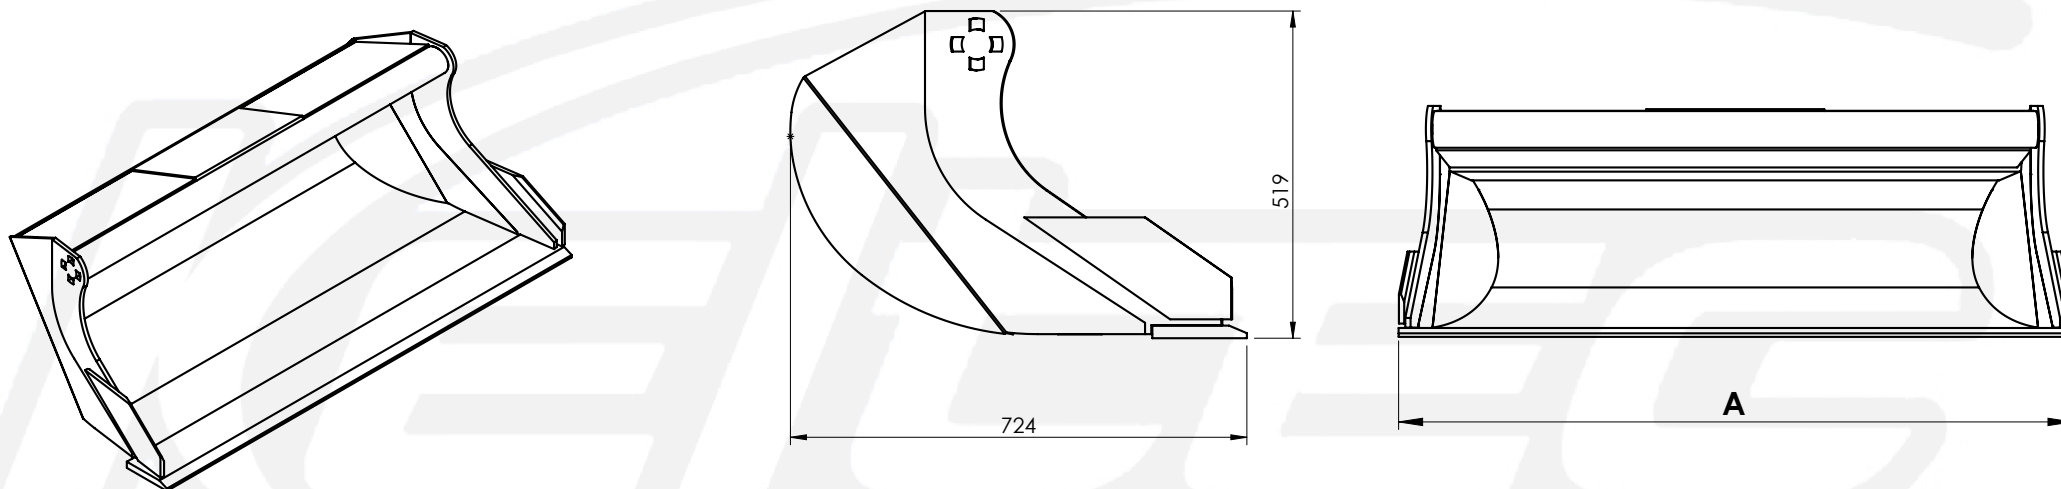

łyżka skandynawska 6-9 ton

Numer katalogowy Catalog number	Szerokość A [mm] Width A [mm]	Waga [kg] Weight [kg]	Poj. zalewowa [m ³] Capacity [m ³]	Poj. zasypowa [m ³] Capacity SAE [m ³]
07-6-9-1300	1313	186	0,17	0,23
07-6-9-1500	1513	212	0,20	0,28
07-6-9-1600	1613	226	0,21	0,29
07-6-9-1800	1813	253	0,24	0,34