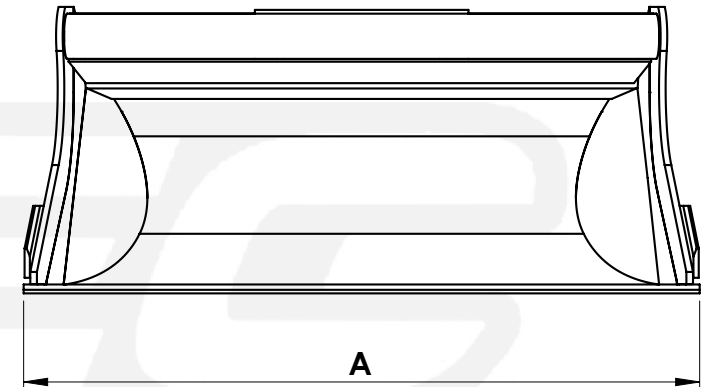

Łyżka skandynawska 9-11 ton

Numer katalogowy Catalog number	Szerokość A [mm] Width A [mm]	Waga [kg] Weight [kg]	Poj. zalewowa [m ³] Capacity [m ³]	Poj. zasypowa [m ³] Capacity SAE [m ³]
07-9-11-1500	1520	270	0,30	0,42
07-9-11-1600	1620	286	0,32	0,45
07-9-11-1800	1820	318	0,37	0,52