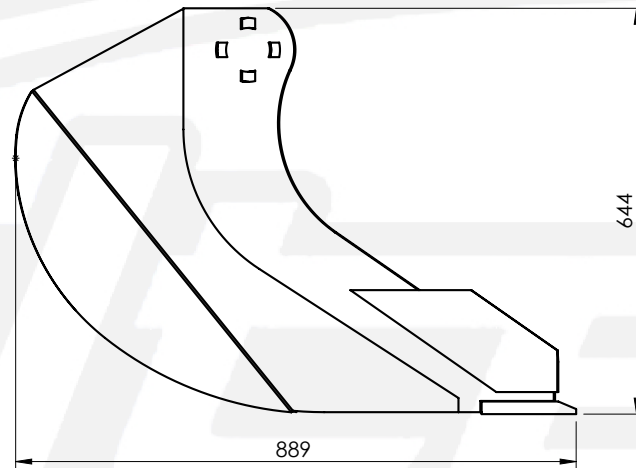

Łyżka skandynawska 9-11 ton

Numer katalogowy Catalog number	Szerokość A [mm] Width A [mm]	Waga [kg] Weight [kg]	Poj. zalewowa [m ³] Capacity [m ³]	Poj. zasypowa [m ³] Capacity SAE [m ³]
07-9-11-1500	1520	270	0,30	0,42
07-9-11-1600	1620	286	0,32	0,45
07-9-11-1800	1820	318	0,37	0,52