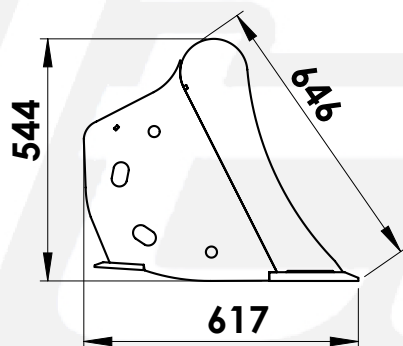

ŁYŻKA SKARPOWA-KE 11-14T

Numer katalogowy Catalog number	Szerokość A [mm] Width A [mm]	Waga [kg] Weight [kg]	Poj. zalewowa [m ³] Capacity [m ³]	Poj. zasypowa [m ³] Capacity SAE [m ³]
01-1114-1800-KE	1855	291	0,27	0,378
01-1114-2000-KE	2000	310	0,29	0,406