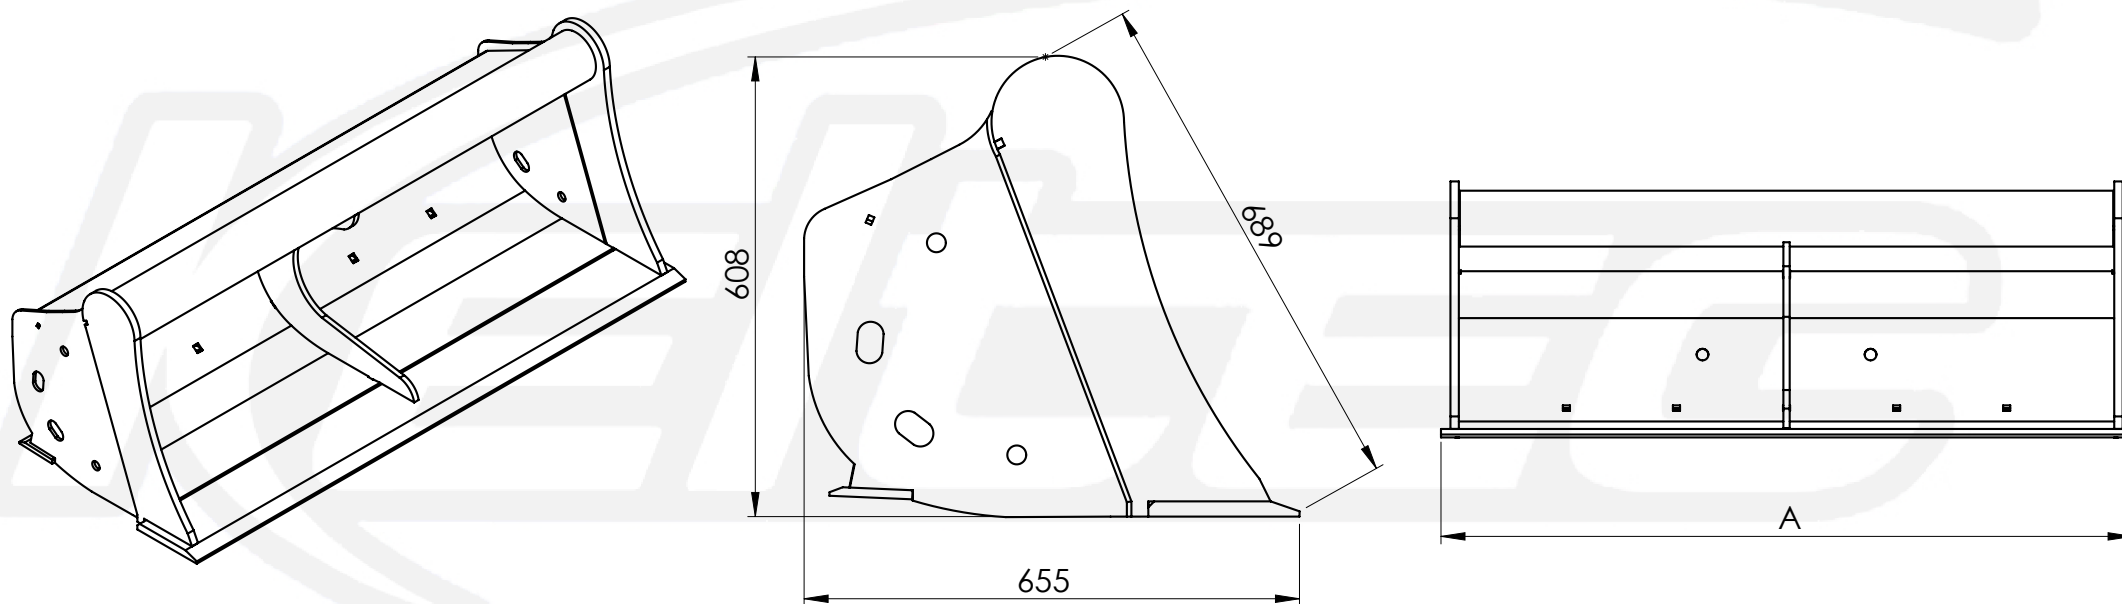

ŁYŻKA SKARPOWA-KE 14-18T

Numer katalogowy Catalog number	Szerokość A [mm] Width A [mm]	Waga [kg] Weight [kg]	Poj. zalewowa [m ³] Capacity [m ³]	Poj. zasypowa [m ³] Capacity SAE [m ³]
01-1418-1600-KE	1645	317	0,297	0,416
01-1418-1800-KE	1835	359	0,334	0,468
01-1418-1900-KE	1935	375	0,353	0,494
01-1418-2000-KE	2000	385	0,365	0,511
01-1418-2100-KE	2135	407	0,391	0,547
01-1418-2200-KE	2235	424	0,410	0,574
01-1418-2500-KE	2535	474	0,467	0,654