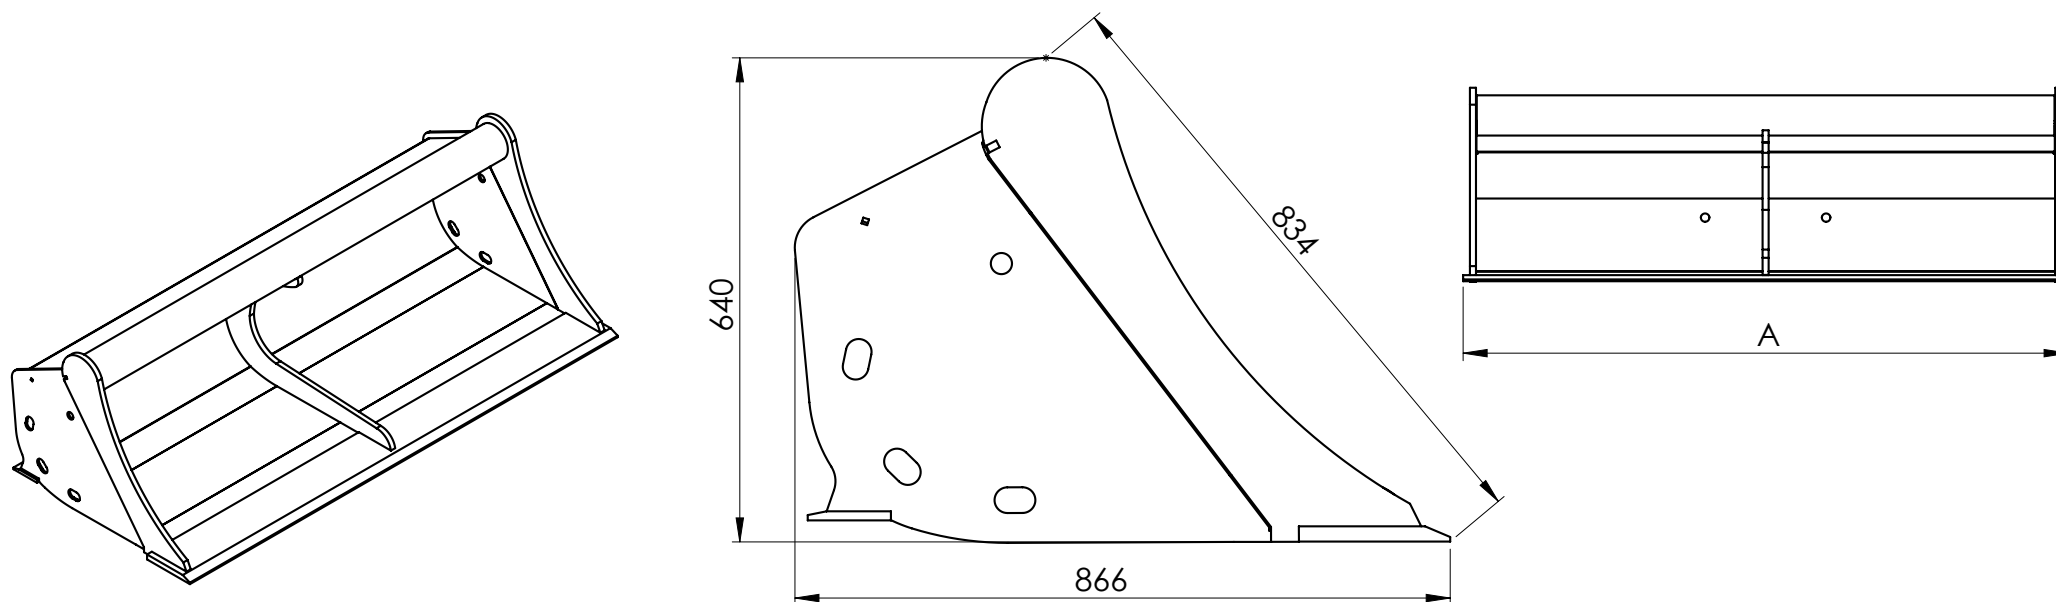

ŁYŻKA SKARPOWA-PO 14-18T

Numer katalogowy Catalog number	Szerokość A [mm] Width A [mm]	Waga [kg] Weight [kg]	Poj. zalewowa [m ³] Capacity [m ³]	Poj. zasypowa [m ³] Capacity SAE [m ³]
01-1418-1600-PO	1645	362	0,39	0,54
01-1418-1800-PO	1835	397	0,43	0,60
01-1418-1900-PO	1935	415	0,46	0,64
01-1418-2000-PO	2000	427	0,47	0,66
01-1418-2100-PO	2135	469	0,51	0,71
01-1418-2200-PO	2235	487	0,53	0,74
01-1418-2400-PO	2435	524	0,58	0,81
01-1418-2500-PO	2535	542	0,61	0,85