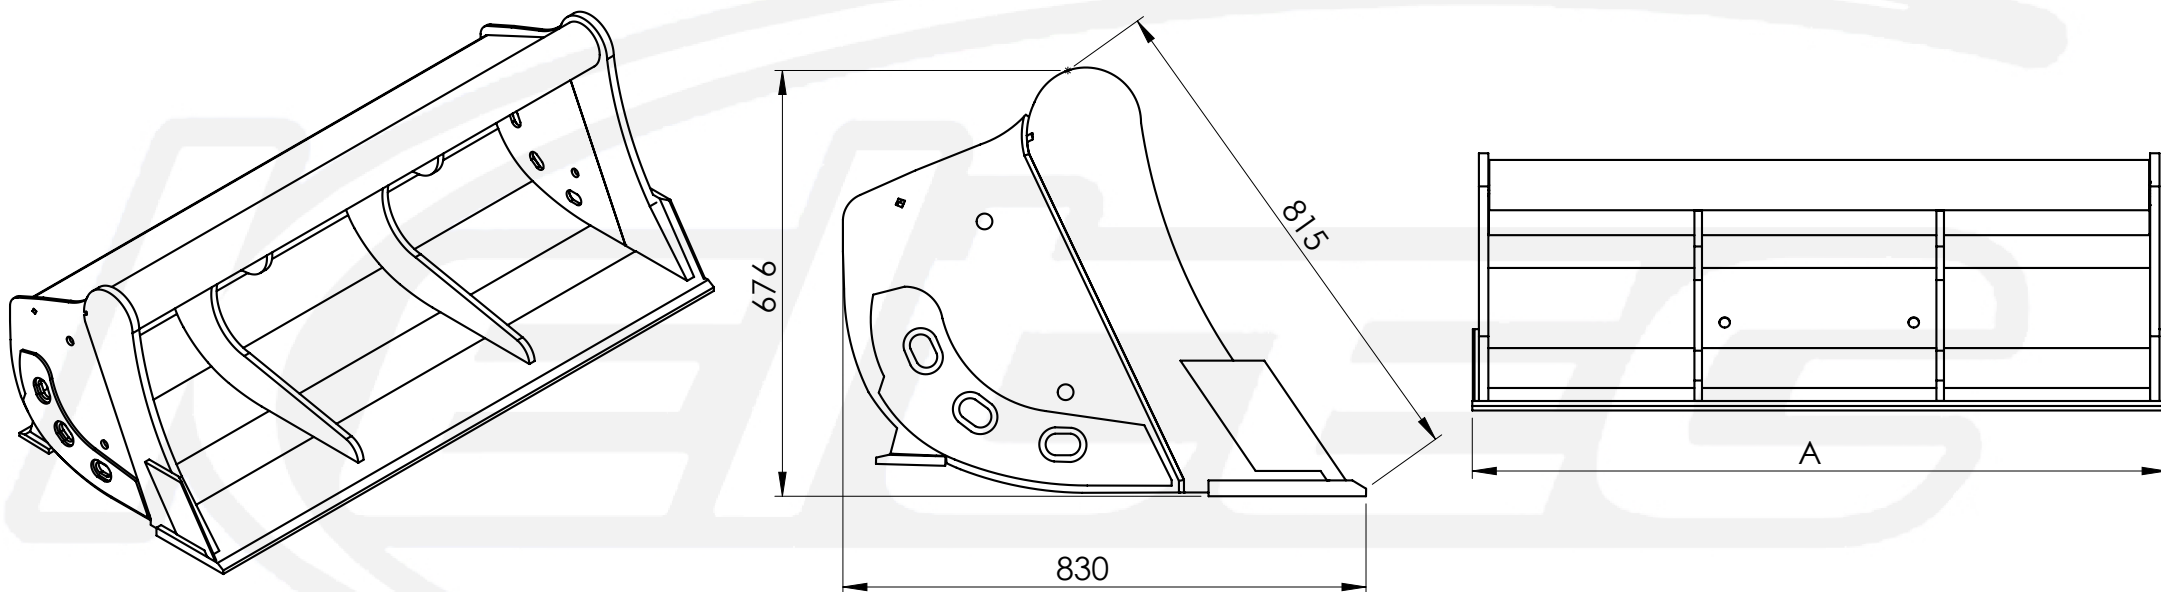

ŁYŻKA SKARPOWA-KE 18-24T

Numer katalogowy Catalog number	Szerokość A [mm] Width A [mm]	Waga [kg] Weight [kg]	Poj. zalewowa [m ³] Capacity [m ³]	Poj. zasypowa [m ³] Capacity SAE [m ³]
01-1824-1800-KE	1835	488	0,47	0,66
01-1824-1900-KE	1935	508	0,49	0,69
01-1824-2000-KE	2000	520	0,51	0,71
01-1824-2100-KE	2135	548	0,55	0,77
01-1824-2200-KE	2235	568	0,58	0,81
01-1824-2300-KE	2335	588	0,60	0,84
01-1824-2400-KE	2435	608	0,63	0,88
01-1824-2500-KE	2535	628	0,66	0,92