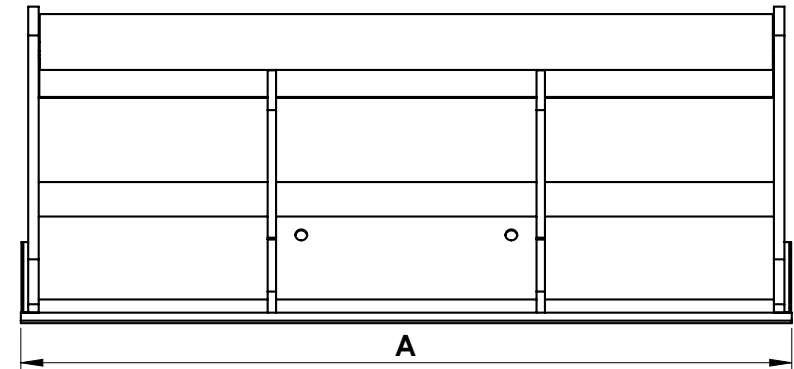

ŁYŻKA SKARPOWA-PO 18-24T

Numer katalogowy Catalog number	Szerokość A [mm] Width A [mm]	Waga [kg] Weight [kg]	Poj. zalewowa [m ³] Capacity [m ³]	Poj. zasypowa [m ³] Capacity SAE [m ³]
01-1824-1800-PO	1835	546	0,64	0,90
01-1824-1900-PO	1935	568	0,67	0,94
01-1824-2000-PO	2000	581	0,70	0,98
01-1824-2100-PO	2135	611	0,75	1,05
01-1824-2200-PO	2235	633	0,79	1,11
01-1824-2500-PO	2535	698	0,90	1,26