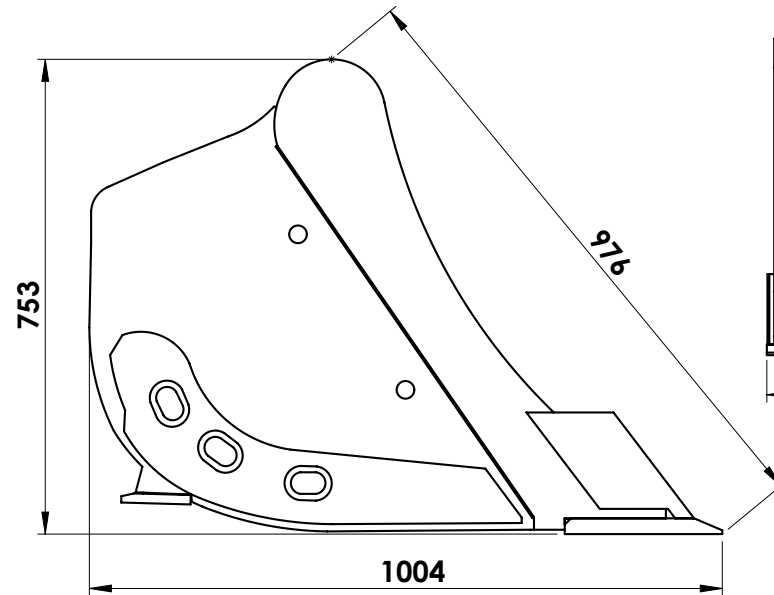

ŁYŻKA SKARPOWA-PO 18-24T

Numer katalogowy Catalog number	Szerokość A [mm] Width A [mm]	Waga [kg] Weight [kg]	Poj. zalewowa [m ³] Capacity [m ³]	Poj. zasypowa [m ³] Capacity SAE [m ³]
01-1824-1800-PO	1835	546	0,64	0,90
01-1824-1900-PO	1935	568	0,67	0,94
01-1824-2000-PO	2000	581	0,70	0,98
01-1824-2100-PO	2135	611	0,75	1,05
01-1824-2200-PO	2235	633	0,79	1,11
01-1824-2500-PO	2535	698	0,90	1,26