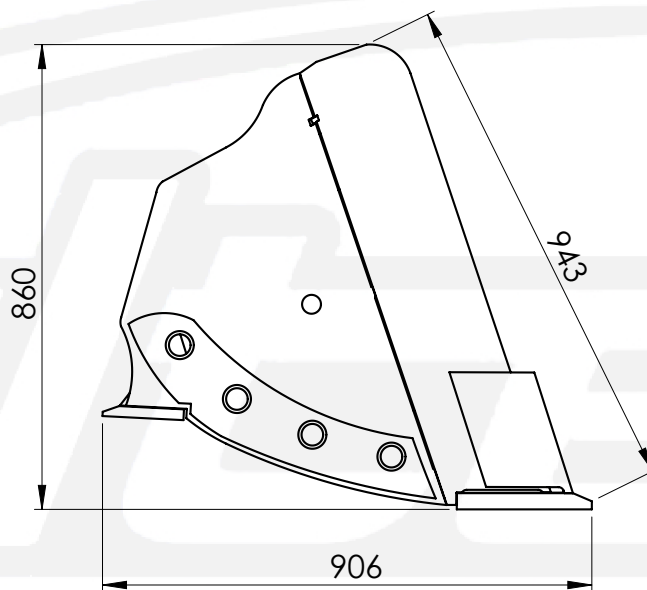

ŁYŻKA SKARPOWA-KE 24-30T

Numer katalogowy Catalog number	Szerokość A [mm] Width A [mm]	Waga [kg] Weight [kg]	Poj. zalewowa [m ³] Capacity [m ³]	Poj. zasypowa [m ³] Capacity SAE [m ³]
01-2430-1800-KE	1870	642	0,646	0,904
01-2430-1900-KE	1970	669	0,683	0,956
01-2430-2000-KE	2045	690	0,711	0,995
01-2430-2100-KE	2170	722	0,757	1,060
01-2430-2200-KE	2270	748	0,794	1,112
01-2430-2300-KE	2370	774	0,830	1,162
01-2430-2400-KE	2470	800	0,868	1,215
01-2430-2500-KE	2570	826	0,904	1,266