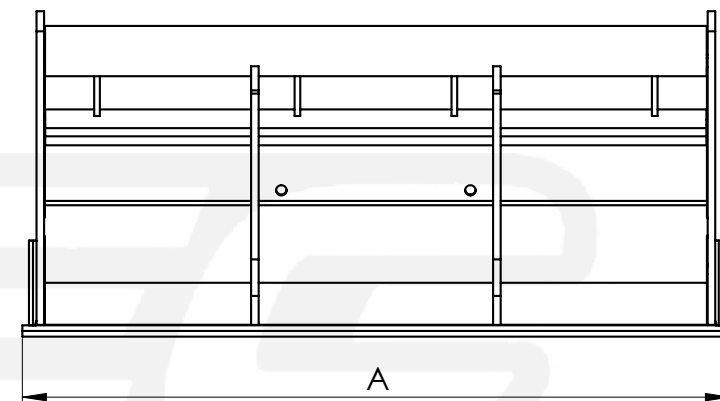

ŁYŻKA SKARPOWA-KE 24-30T

Numer katalogowy Catalog number	Szerokość A [mm] Width A [mm]	Waga [kg] Weight [kg]	Poj. zalewowa [m ³] Capacity [m ³]	Poj. zasypowa [m ³] Capacity SAE [m ³]
01-2430-1800-KE	1870	642	0,646	0,904
01-2430-1900-KE	1970	669	0,683	0,956
01-2430-2000-KE	2045	690	0,711	0,995
01-2430-2100-KE	2170	722	0,757	1,060
01-2430-2200-KE	2270	748	0,794	1,112
01-2430-2300-KE	2370	774	0,830	1,162
01-2430-2400-KE	2470	800	0,868	1,215
01-2430-2500-KE	2570	826	0,904	1,266