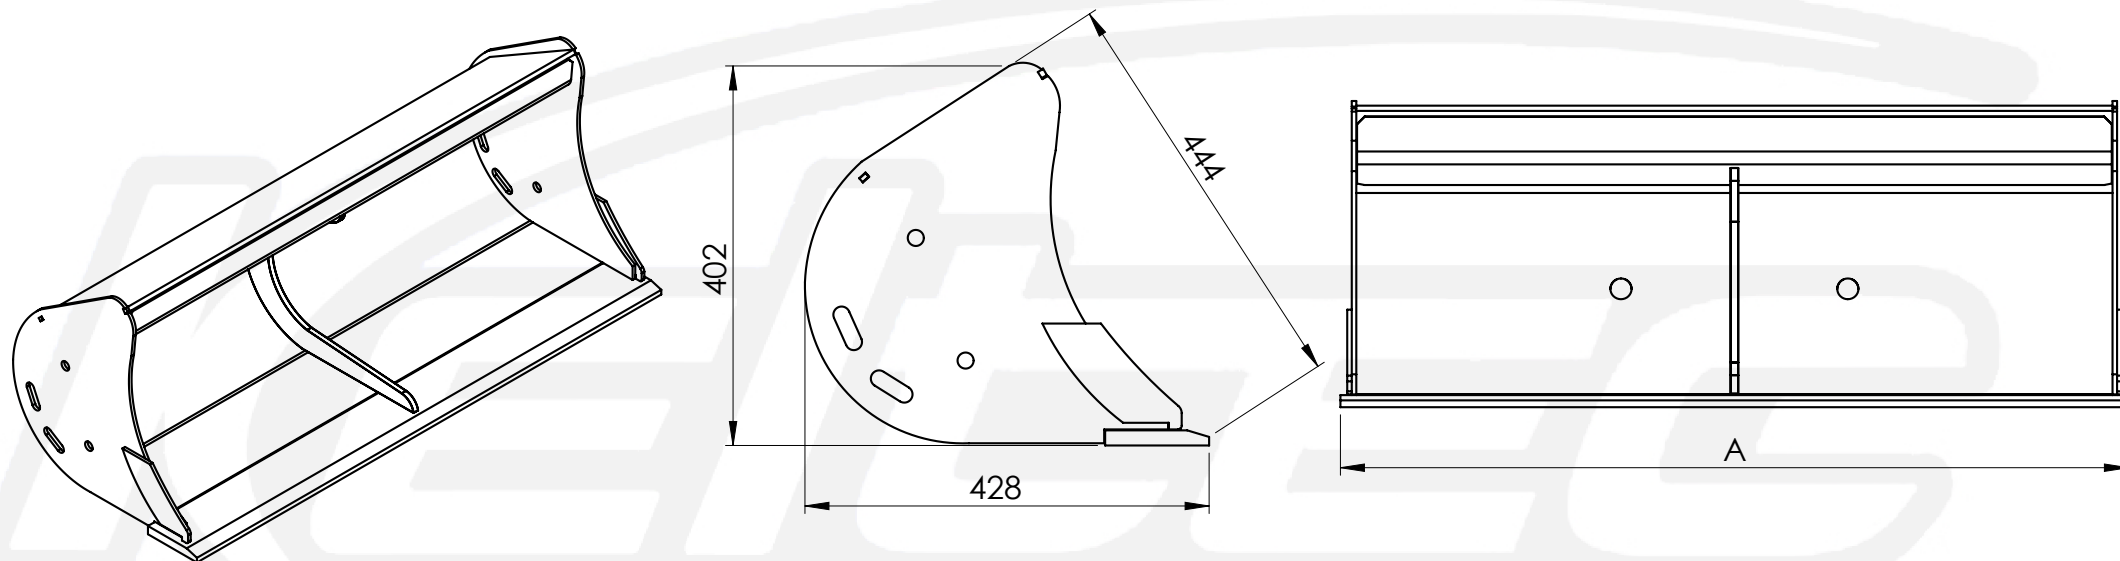

ŁYŻKA SKARPOWA-LE 3-4T

Numer katalogowy Catalog number	Szerokość A [mm] Width A [mm]	Waga [kg] Weight [kg]	Poj. zalewowa [m ³] Capacity [m ³]	Poj. zasypowa [m ³] Capacity SAE [m ³]
01-0304-1000-LE	1042	73	0,078	0,109
01-0304-1100-LE	1142	78	0,086	0,120
01-0304-1200-LE	1242	84	0,094	0,132
01-0304-1300-LE	1342	90	0,101	0,141
01-0304-1400-LE	1442	96	0,109	0,153
01-0304-1500-LE	1542	102	0,117	0,164