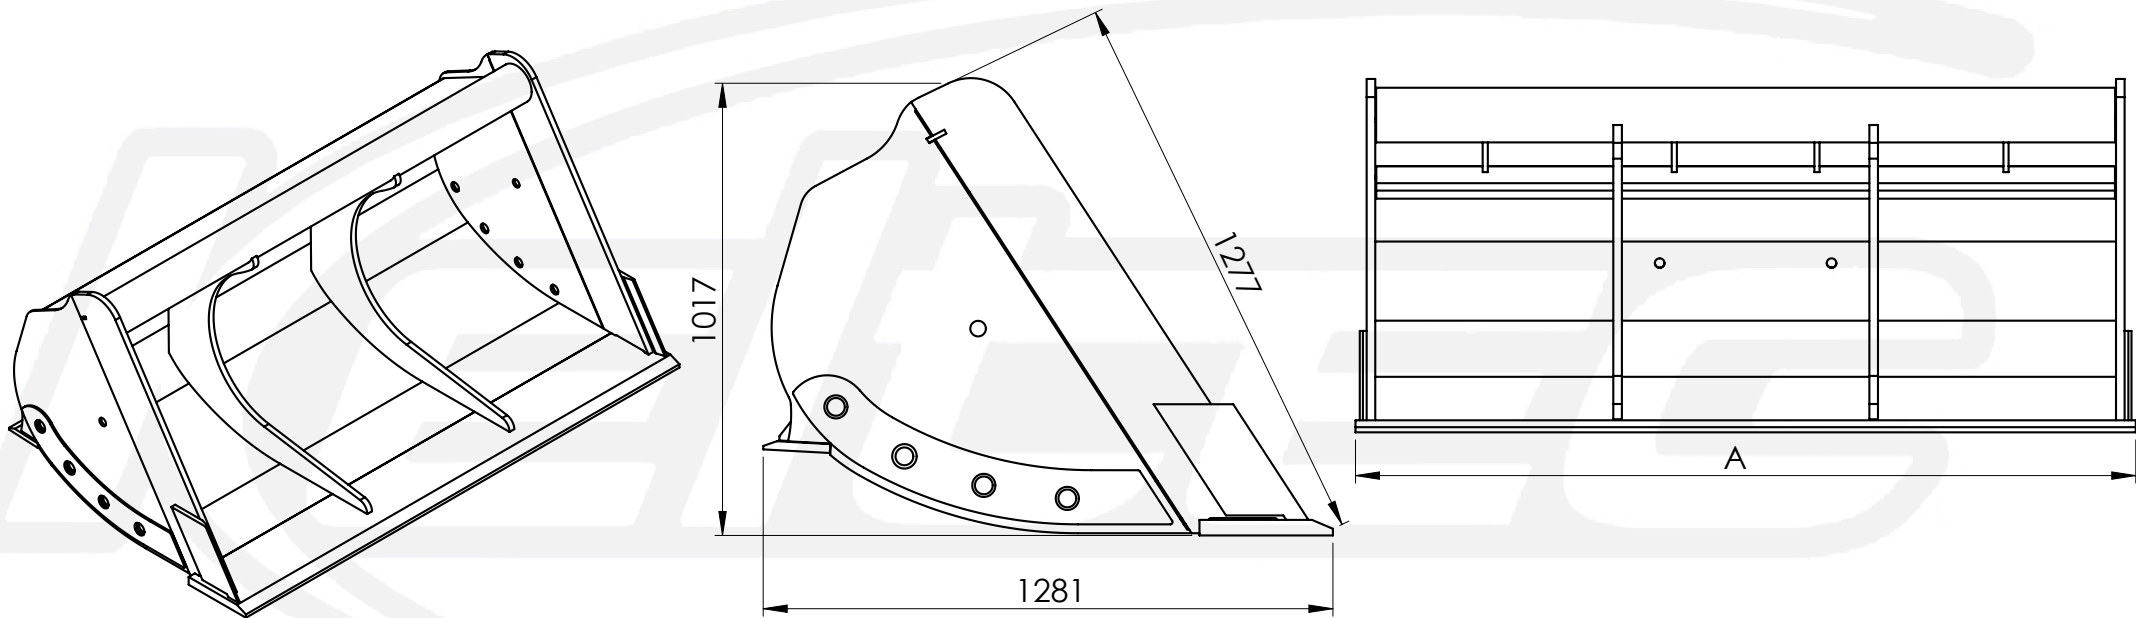

ŁYŻKA SKARPOWA-PO 30-35T

Numer katalogowy Catalog number	Szerokość A [mm] Width A [mm]	Waga [kg] Weight [kg]	Poj. zalewowa [m ³] Capacity [m ³]	Poj. zasypowa [m ³] Capacity SAE [m ³]
01-3035-2000-PO	2000	1016	1,22	1,71
01-3035-2100-PO	2170	1080	1,32	1,85
01-3035-2200-PO	2270	1117	1,39	1,95
01-3035-2300-PO	2370	1154	1,45	2,03
01-3035-2400-PO	2470	1191	1,52	2,13
01-3035-2500-PO	2570	1228	1,58	2,21
01-3035-3000-PO	3070	1415	1,91	2,67