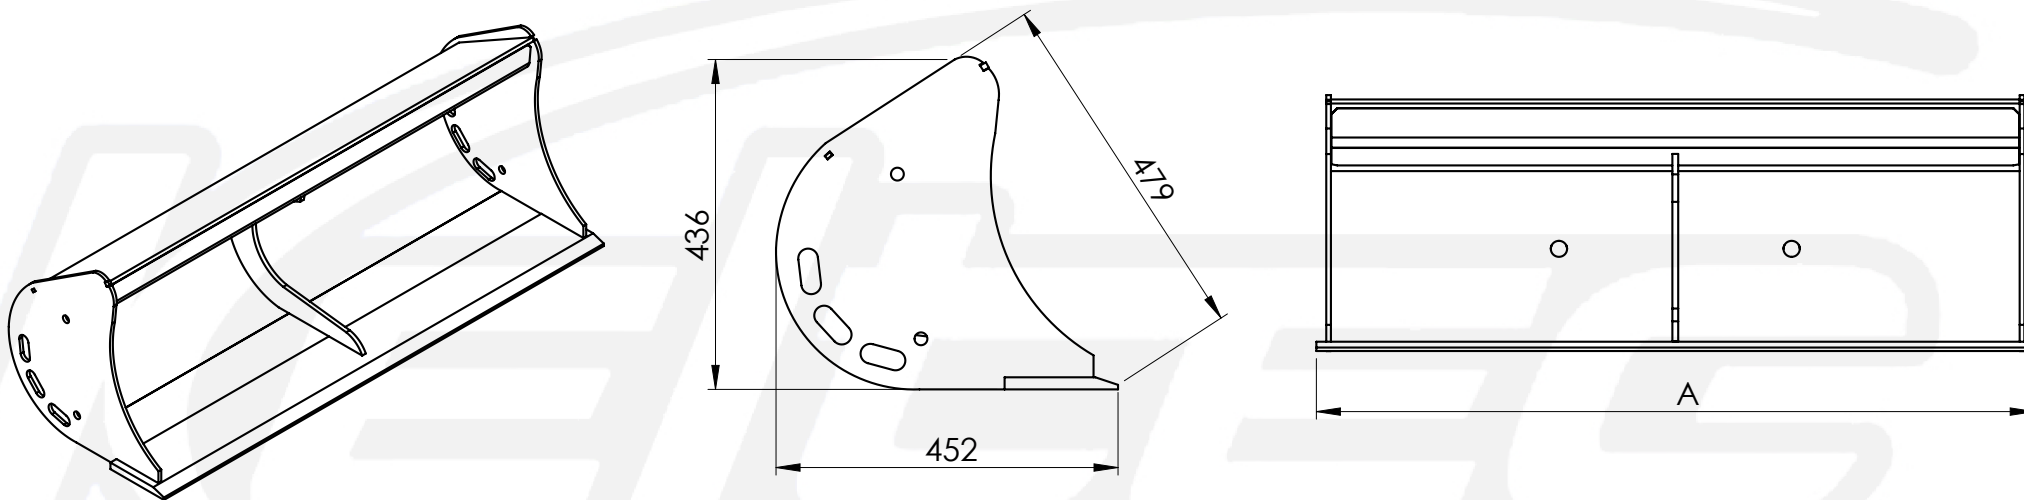

## ŁYŻKA SKARPOWA-LE 4-6T

Numer katalogowy Catalog number	Szerokość A [mm] Width A [mm]	Waga [kg] Weight [kg]	Poj. zalewowa [m <sup>3</sup> ] Capacity [m <sup>3</sup> ]	Poj. zasypowa [m <sup>3</sup> ] Capacity SAE [m <sup>3</sup> ]
01-0406-1000-LE	1034	84	0,089	0,124
01-0406-1200-LE	1234	97	0,107	0,150
01-0406-1235-LE	1285	100	0,110	0,154
01-0406-1300-LE	1234	104	0,116	0,162
01-0406-1400-LE	1434	110	1,125	0,175
01-0406-1500-LE	1534	117	0,134	0,188
01-0406-1600-LE	1634	124	0,143	0,200
01-0406-1700-LE	1734	130	0,152	0,213
01-0406-1800-LE	1834	140	0,162	0,227