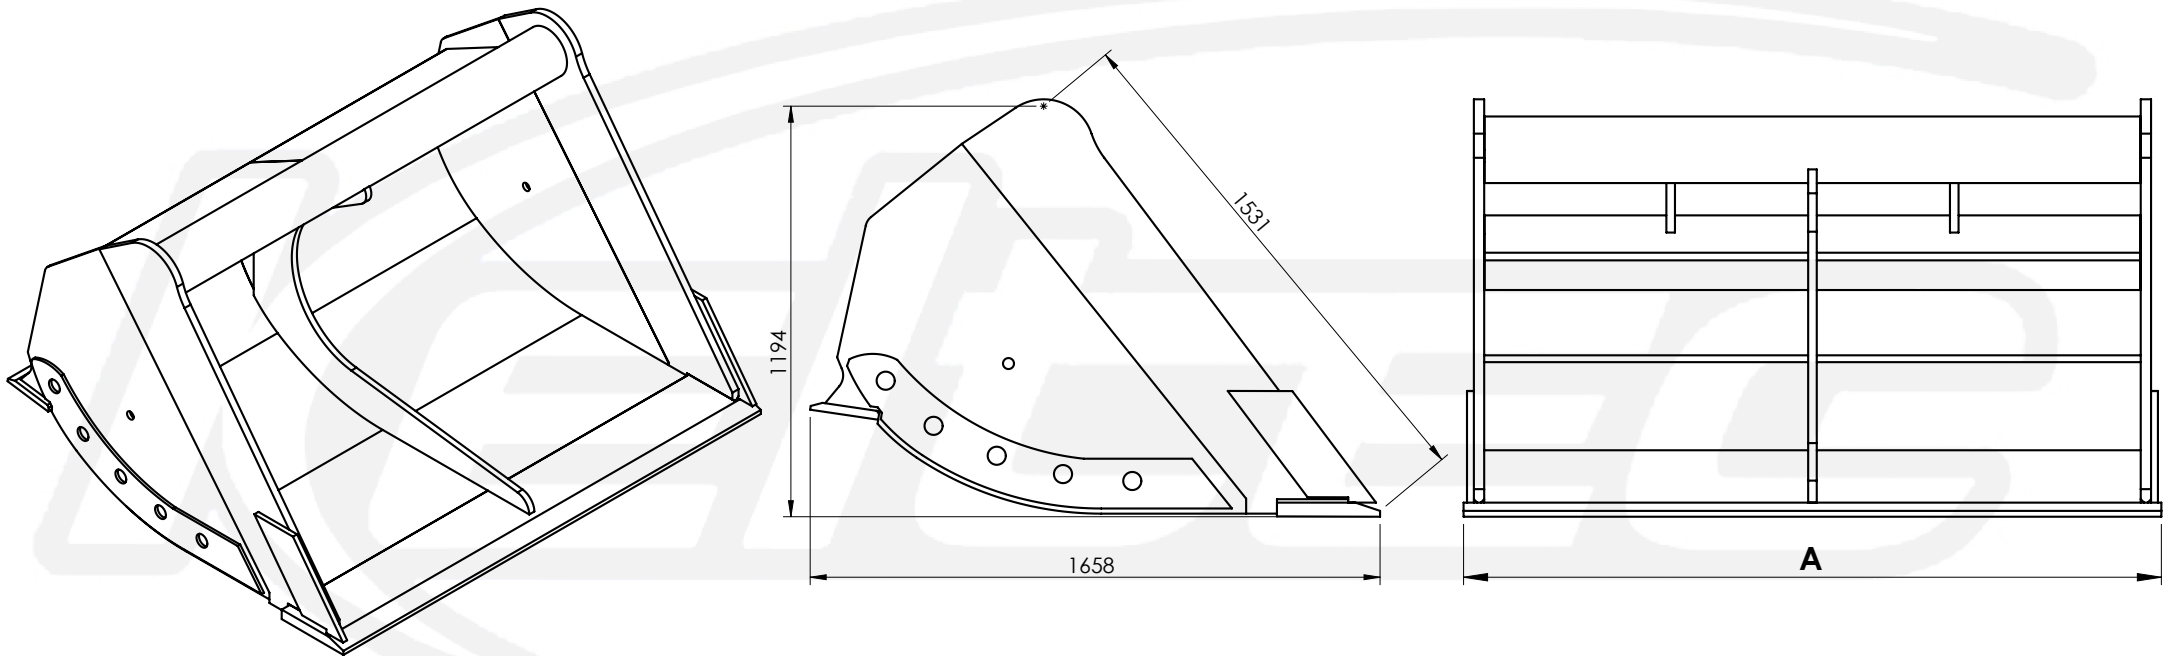

## ŁYŻKA SKARPOWA-KE 45-55T

Numer katalogowy Catalog number	Szerokość A [mm] Width A [mm]	Waga [kg] Weight [kg]	Poj. zalewowa [m <sup>3</sup> ] Capacity [m <sup>3</sup> ]	Poj. zasypowa [m <sup>3</sup> ] Capacity SAE [m <sup>3</sup> ]
01-4555-2000-KE	2030	1540	1,78	2,49
01-4555-2200-KE	2230	1710	1,97	2,76
01-4555-2500-KE	2530	1880	2,48	3,47
01-4555-3000-KE	3030	2233	2,72	3,81
01-4555-3200-KE	3230	2342	2,90	4,06
01-4555-3500-KE	3530	2506	3,19	4,47