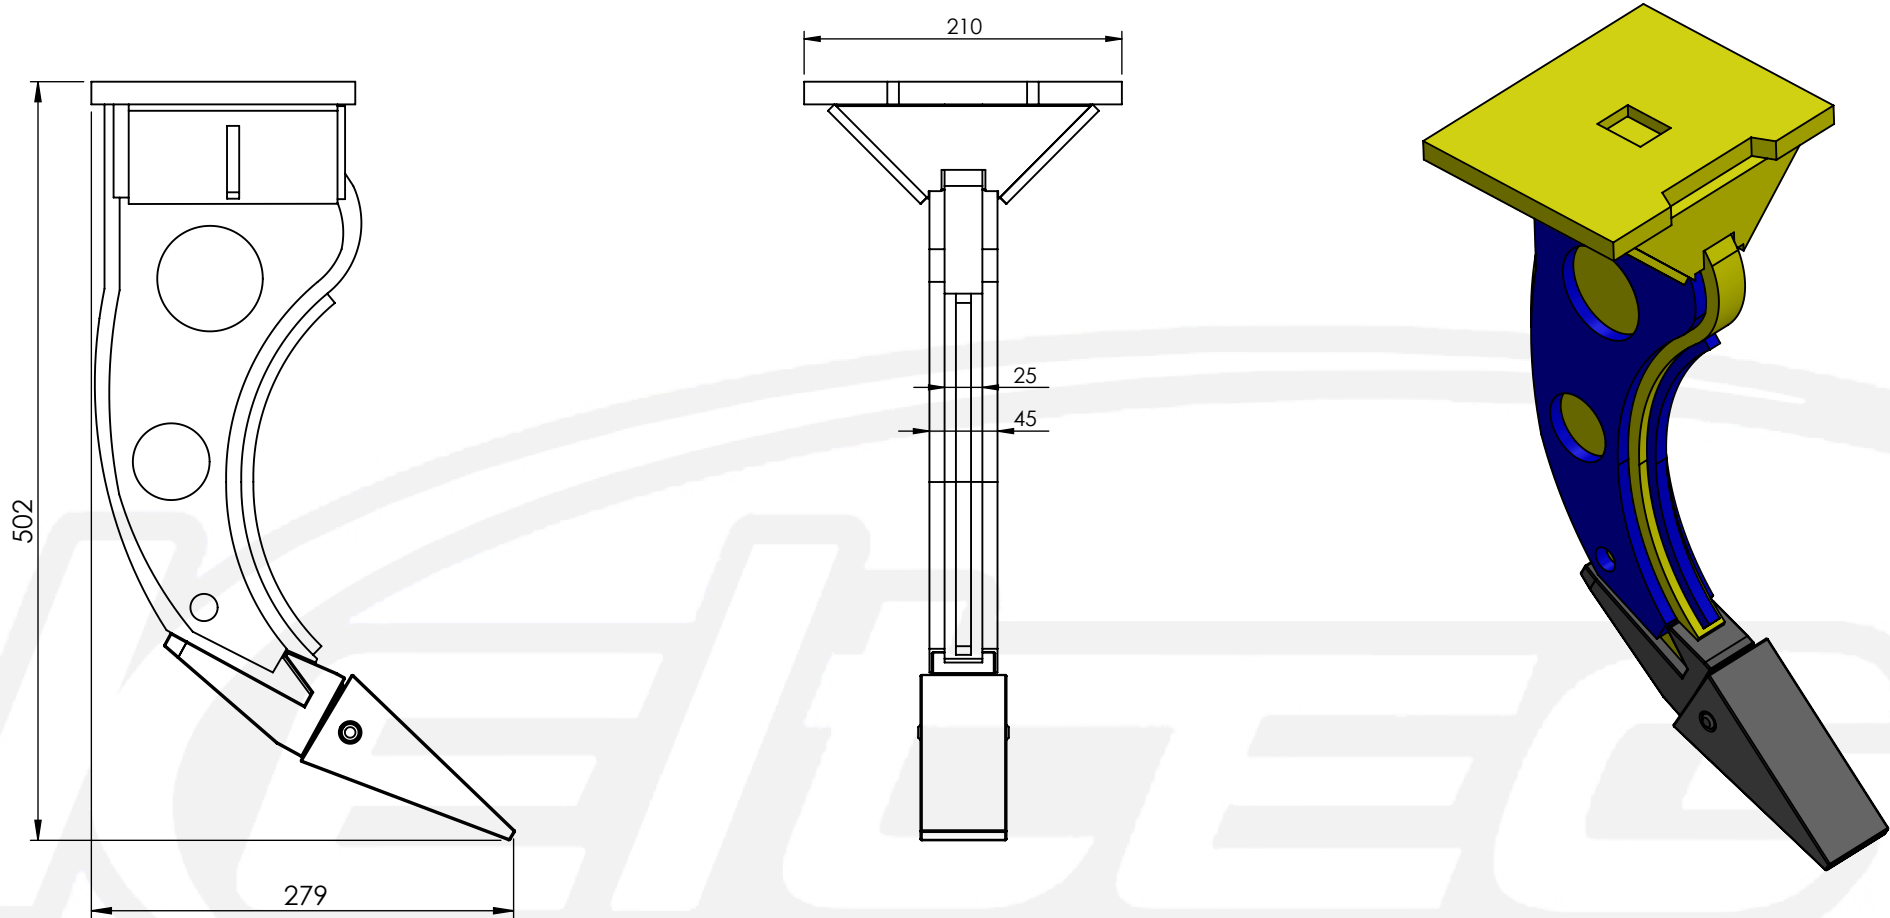

Zrywak 0-3T

Keltec-PL Sp. z o.o.

CE

37-403 Pysznica
ul. Komunalna 4
woj. podkarpackie

www.keltec.pl
www.facebook.com/KeltecPL