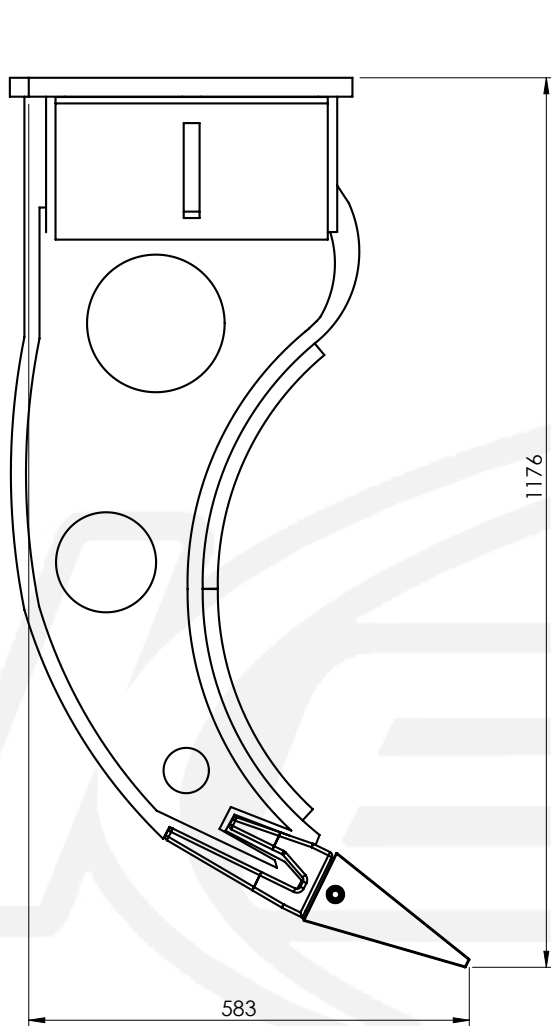

ZRYWAK 14-18 TON

Keltec-PL Sp. z o.o.

37-403 Pysznica
ul. Komunalna 4
woj. podkarpackie

www.keltec.pl
www.facebook.com/KeltecPL