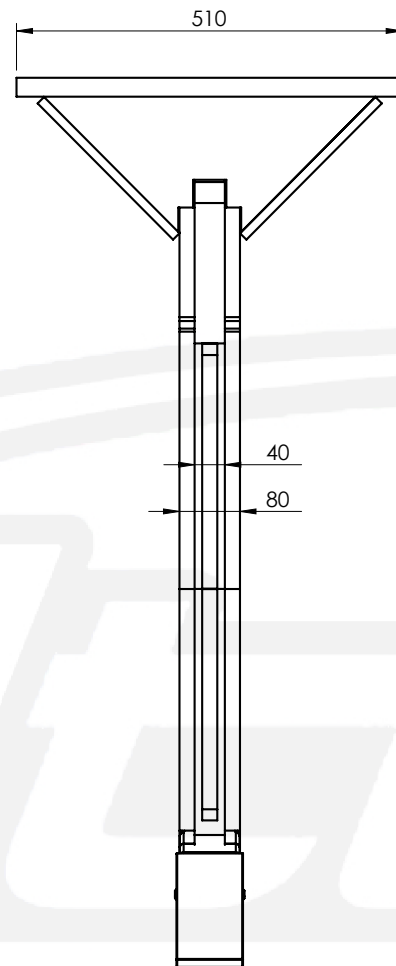

ZRYWAK 14-18 TON

Keltec-PL Sp. z o.o.

37-403 Pysznica
ul. Komunalna 4
woj. podkarpackie

www.keltec.pl
www.facebook.com/KeltecPL