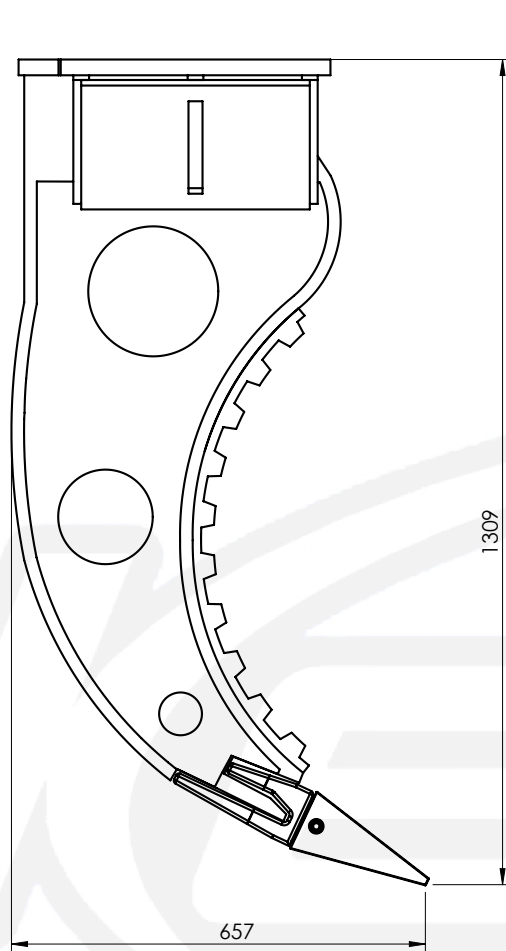

# ZRYWAK 18-24 TON

Keltec-PL Sp. z o.o.

CE

37-403 Pysznica  
ul. Komunalna 4  
woj. podkarpackie

[www.keltec.pl](http://www.keltec.pl)  
[www.facebook.com/KeltecPL](https://www.facebook.com/KeltecPL)