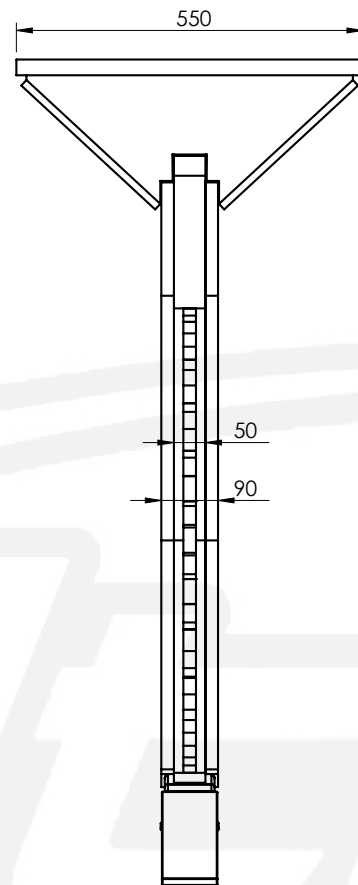

# ZRYWAK 18-24 TON

Keltec-PL Sp. z o.o.

CE

37-403 Pysznica  
ul. Komunalna 4  
woj. podkarpackie

[www.keltec.pl](http://www.keltec.pl)  
[www.facebook.com/KeltecPL](https://www.facebook.com/KeltecPL)