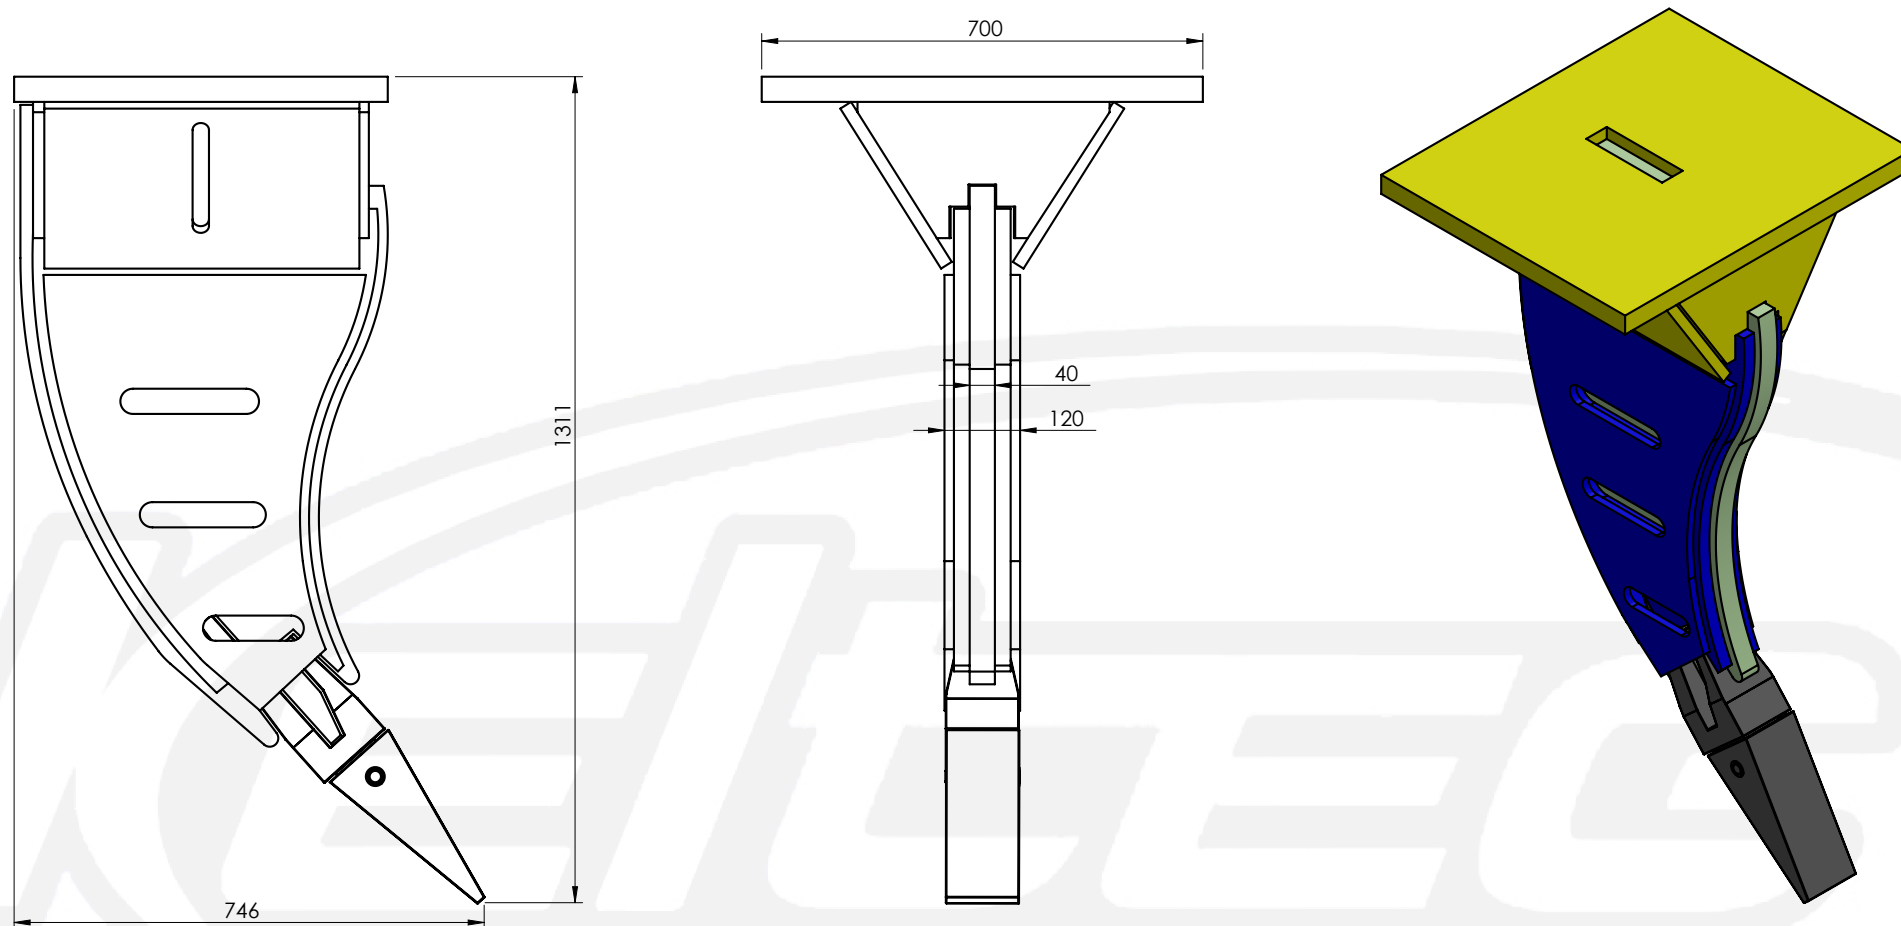

zrywak 25-35T

Keltec-PL Sp. z o.o.

37-403 Pysznica
ul. Komunalna 4
woj. podkarpackie

www.keltec.pl
www.facebook.com/KeltecPL