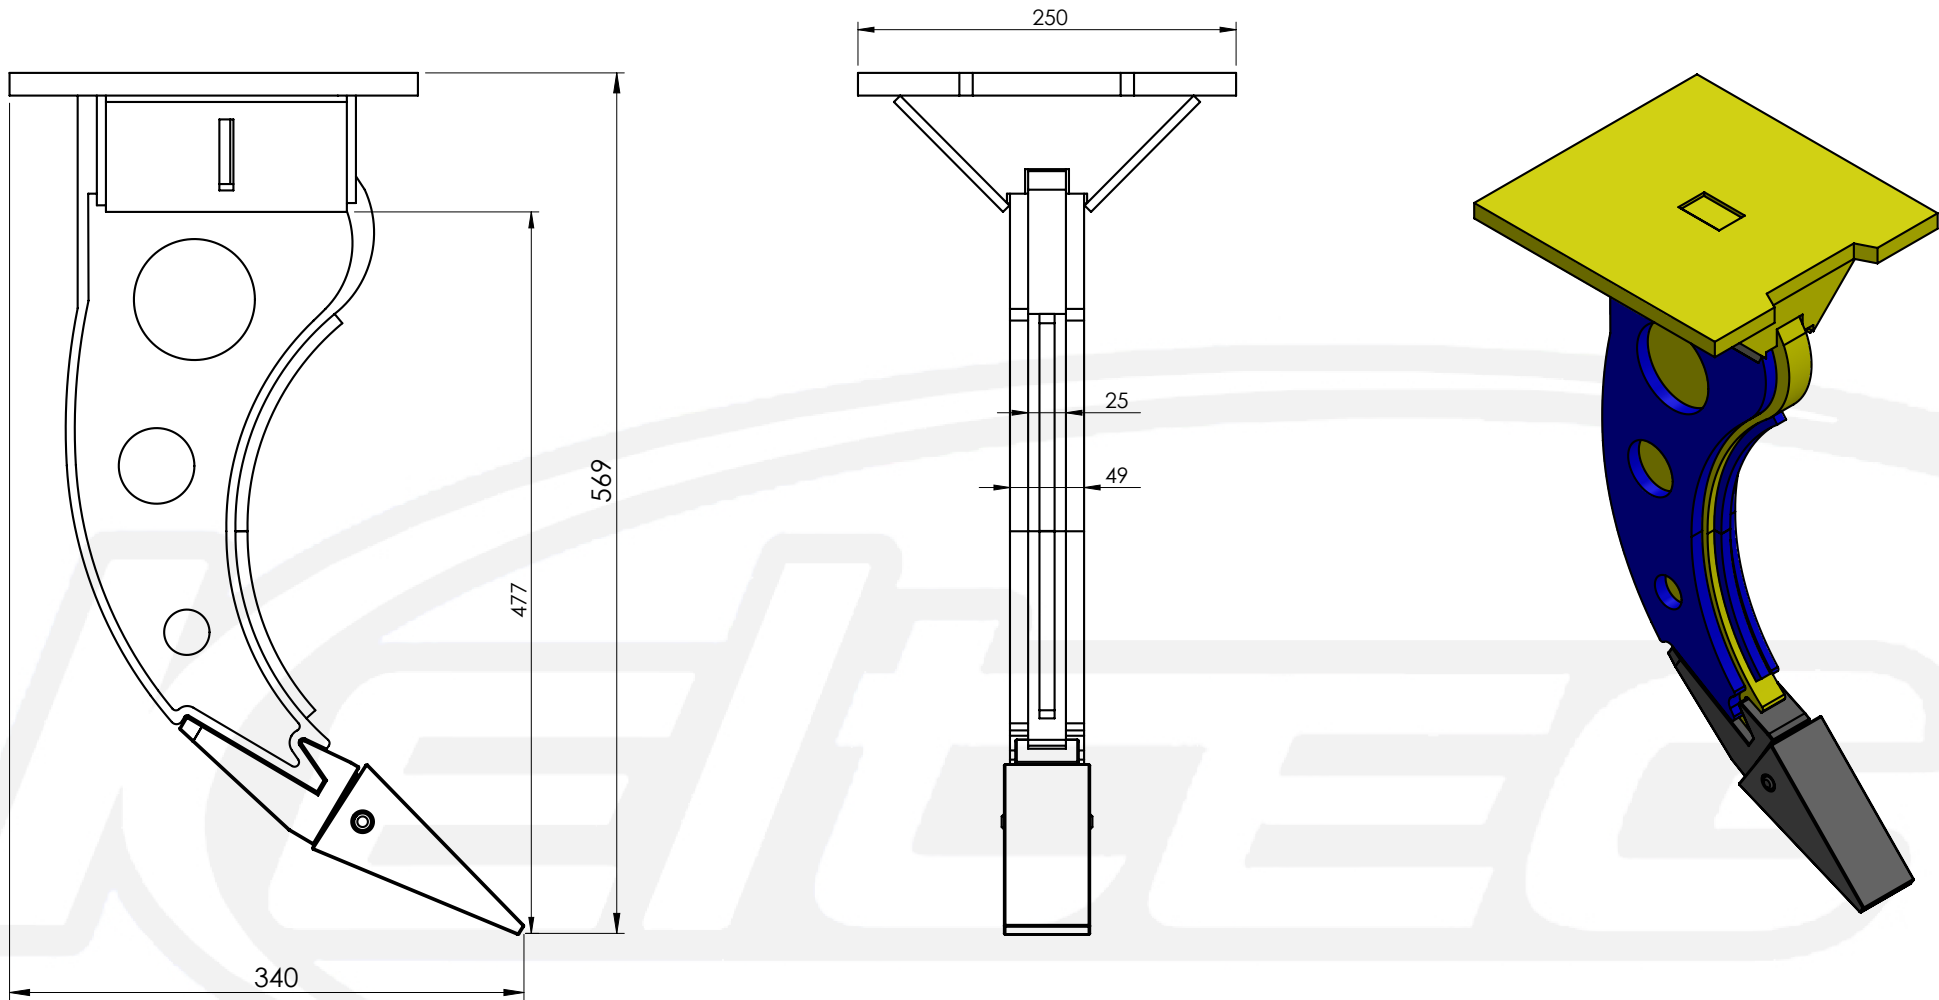

# zrywak 3-6T

Keltec-PL Sp. z o.o.

37-403 Pysznica  
ul. Komunalna 4  
woj. podkarpackie

[www.keltec.pl](http://www.keltec.pl)  
[www.facebook.com/KeltecPL](https://www.facebook.com/KeltecPL)