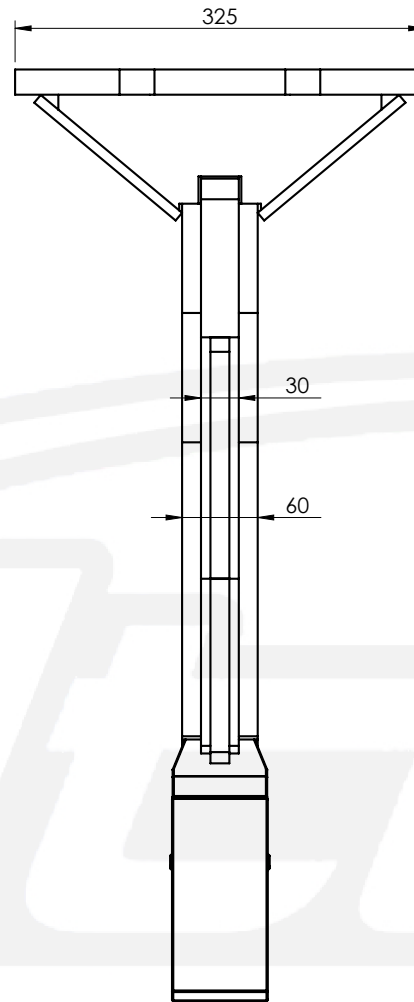

zrywak 6-9T

Keltec-PL Sp. z o.o.

CE

37-403 Pysznica  
ul. Komunalna 4  
woj. podkarpackie

[www.keltec.pl](http://www.keltec.pl)  
[www.facebook.com/KeltecPL](https://www.facebook.com/KeltecPL)