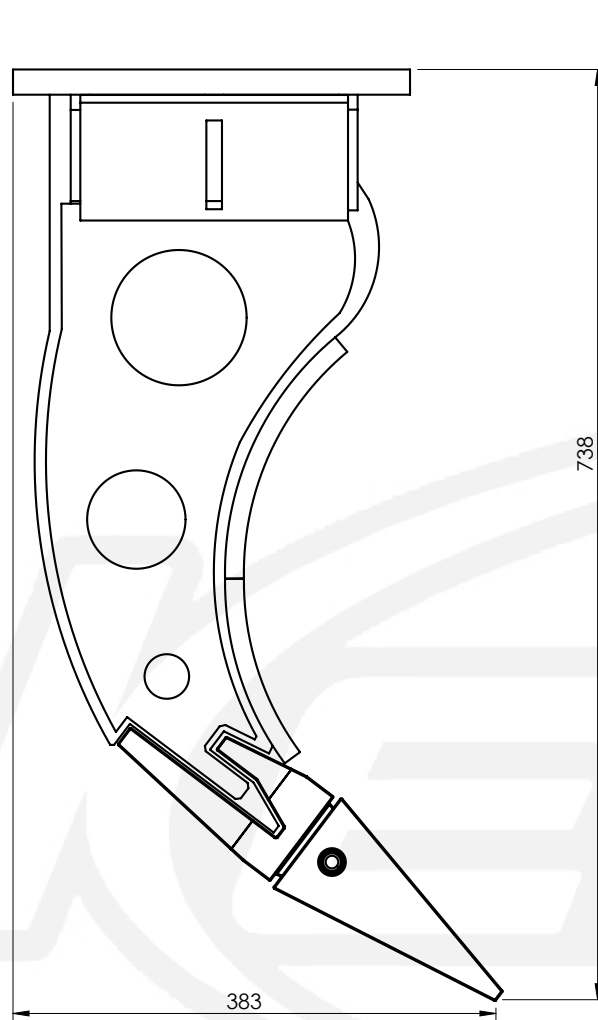

zrywak 6-9T

Keltec-PL Sp. z o.o.

CE

37-403 Pysznica  
ul. Komunalna 4  
woj. podkarpackie

[www.keltec.pl](http://www.keltec.pl)  
[www.facebook.com/KeltecPL](https://www.facebook.com/KeltecPL)