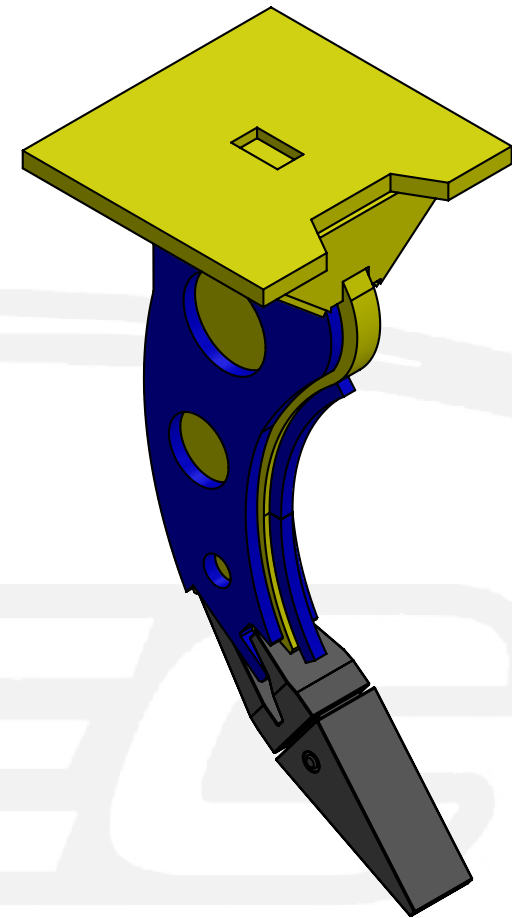

zrywak 6-9T

Keltec-PL Sp. z o.o.

CE

37-403 Pysznica  
ul. Komunalna 4  
woj. podkarpackie

[www.keltec.pl](http://www.keltec.pl)  
[www.facebook.com/KeltecPL](https://www.facebook.com/KeltecPL)