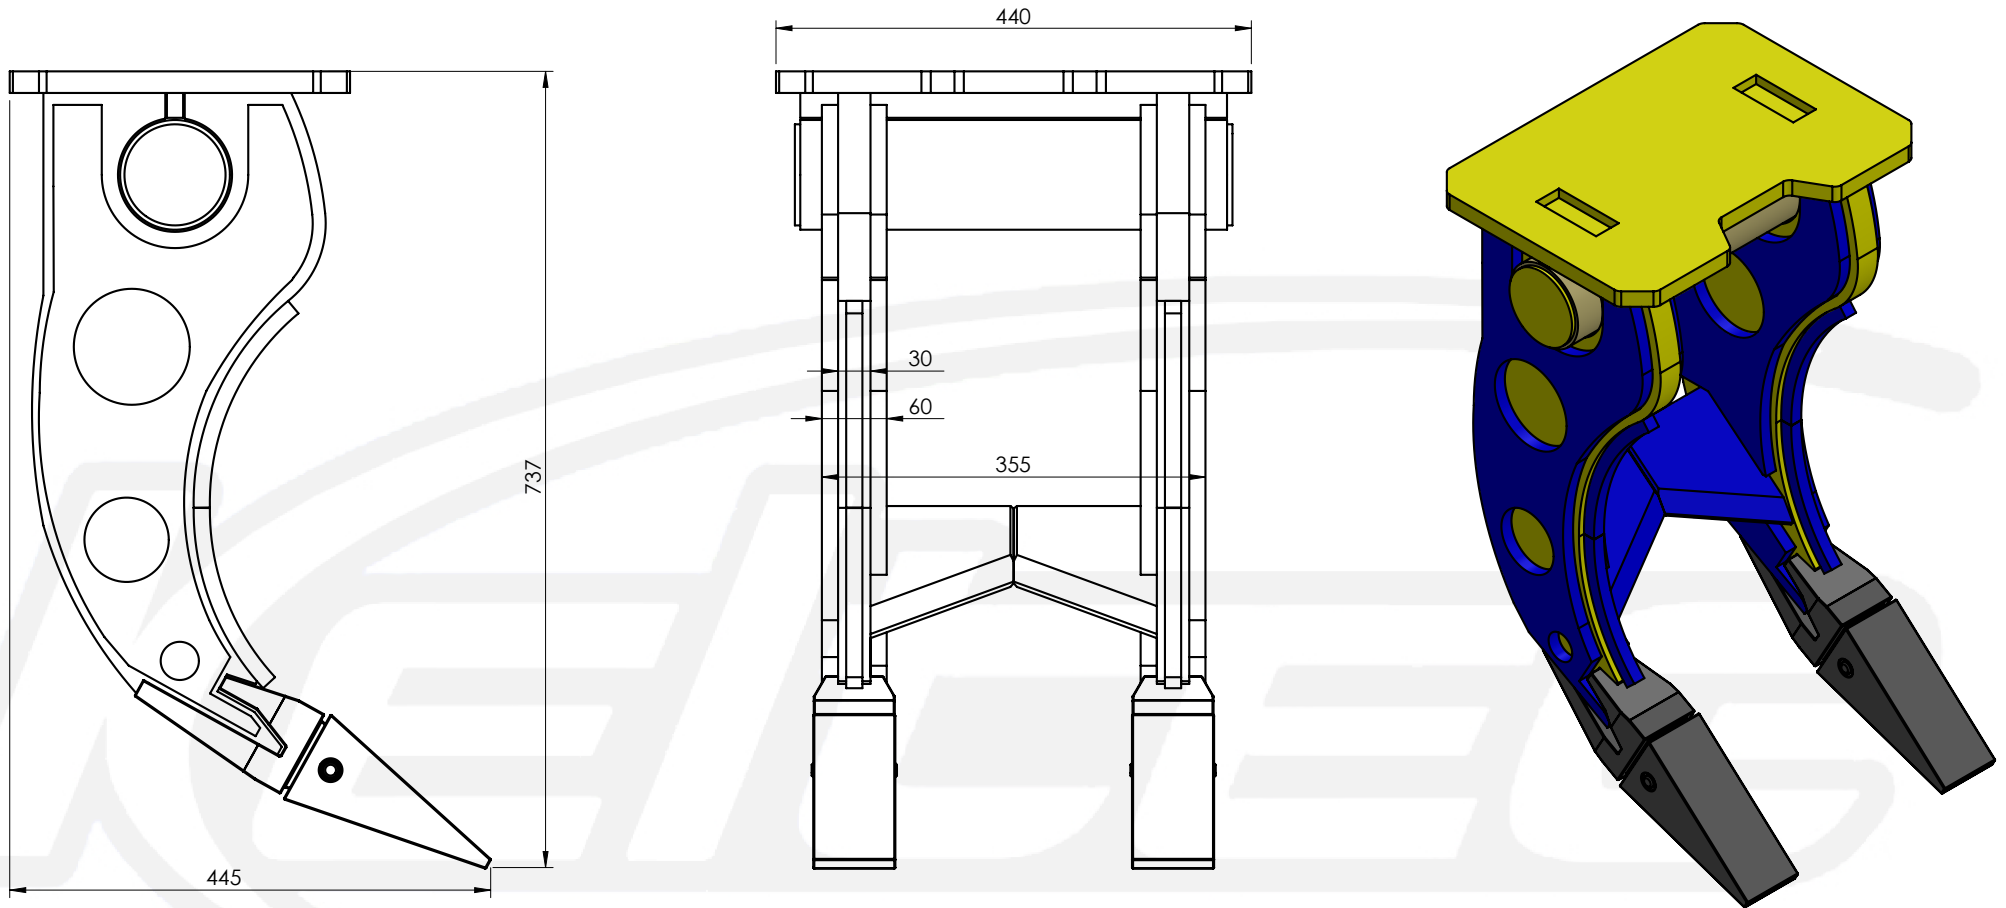

zrywak 6-9T podwójny

Keltec-PL Sp. z o.o.

37-403 Pysznica
ul. Komunalna 4
woj. podkarpackie

www.keltec.pl
www.facebook.com/KeltecPL