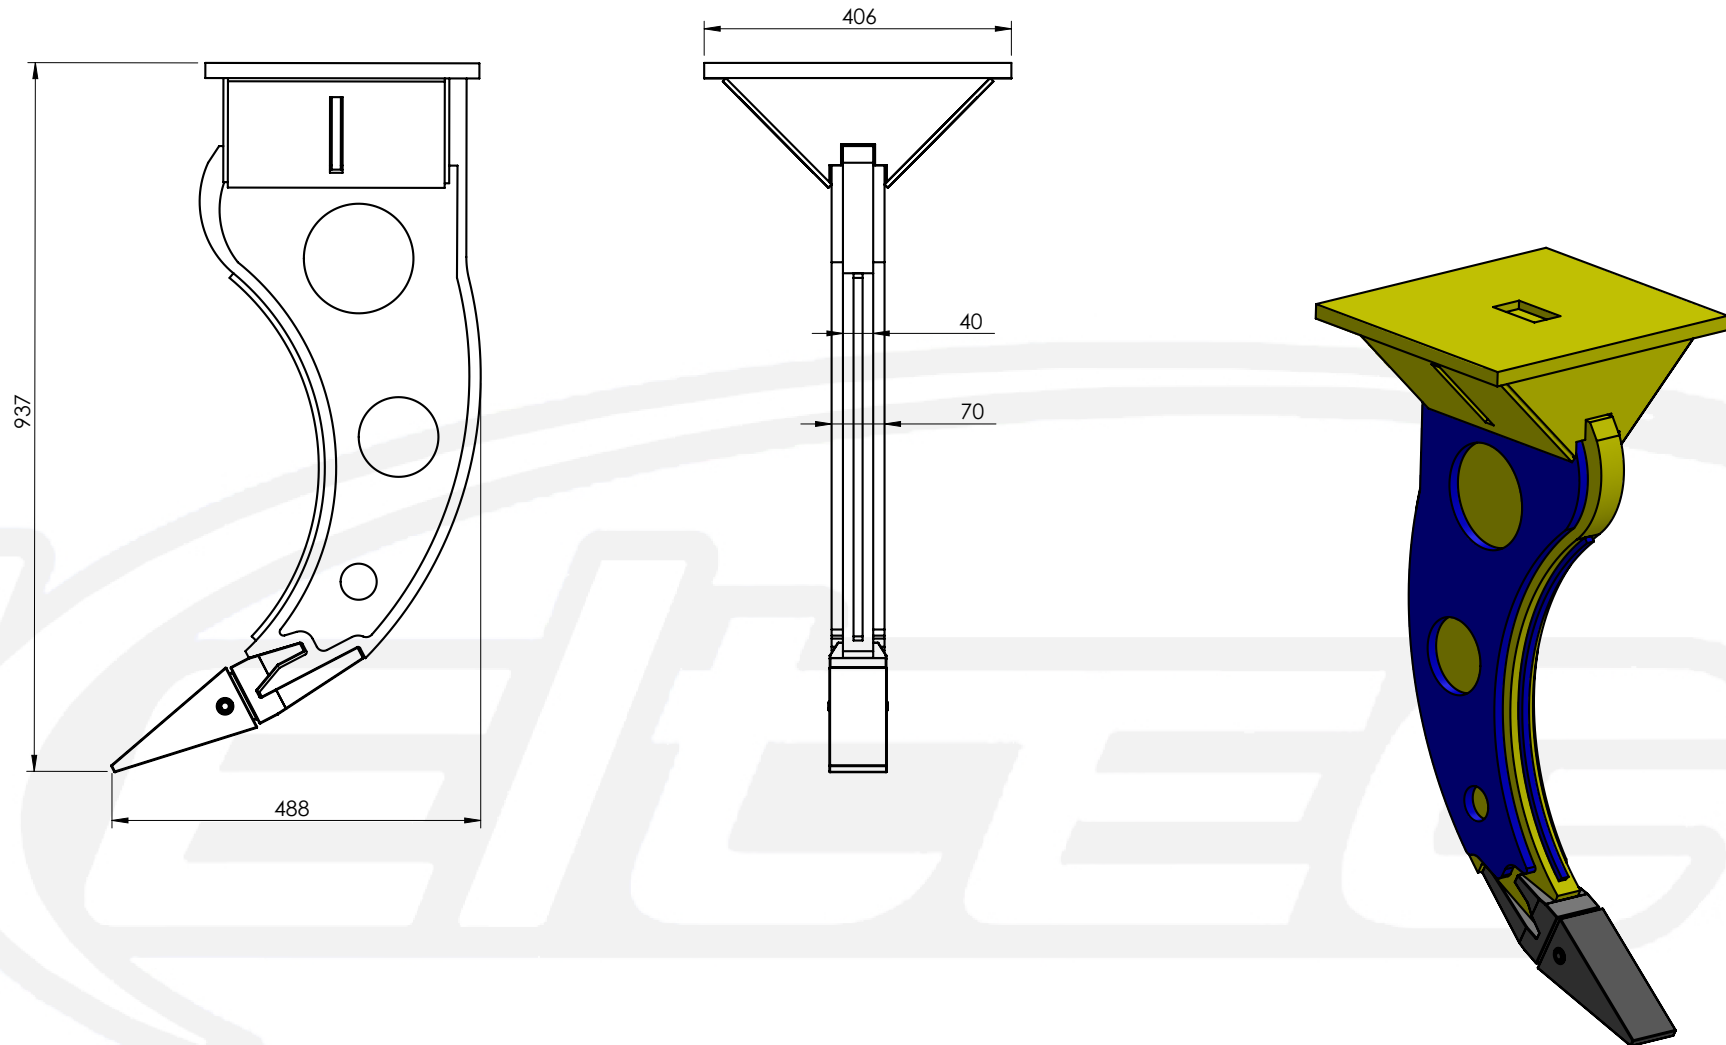

# ZRYWAK 9-14 †

Keltec-PL Sp. z o.o.

CE

37-403 Pysznica  
ul. Komunalna 4  
woj. podkarpackie

[www.keltec.pl](http://www.keltec.pl)  
[www.facebook.com/KeltecPL](https://www.facebook.com/KeltecPL)